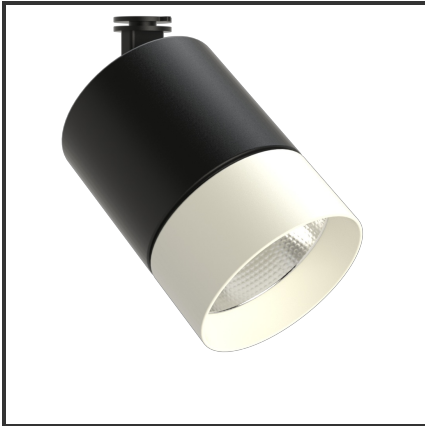

OKKO 10

9005 9010 3000K/CRI90 36° Dali

Beamangle	36°	IP	44
CIE Flux Codes	96 99 100 100 100	Kleur	RAL9005
CRI	90	Kleur 2	RAL9010
Colour Deviation (SDCM)	3 sdcM	Led type	COB
Colour Temperature	3000K	Lumen Maintenance	L80B10 bij 50.000
Connected Load	10W	Lumen/W	100lm/W
Connected Voltage	230VAC track-in	Luminous flux of luminaire	1000lm
Dim	Dali	Material Housing	Aluminium
Dimensions	122x83	Material Lens/Reflector/Diffusor	Aluminium
Energy Efficiency Class	A++	Mounting Type	Opbouw
Frequency	50Hz	PF	0,9
IK	06	UGR	24

Product Description

De OKKO-OQQU familie is een tracklight ontworpen uit de vraag van de omgeving. Tijdens het productieproces stonde één aspect centraal: **Modulariteit**. Deze insteek zorgde voor **720 mogelijkheden**. 2 soorten buitenringen (geometrisch of egaal) zorgen voor een uniek design. Elk design is verkrijgbaar in een kleur naar keuze (steeds op aanvraag). Standaardkleuren voor de body: Zwart & Wit. De standaardkleuren voor de buitenringen zijn: Zwart (B), Mat Zwart (MB), Wit (W), Matt Wit (MW), Goud (G), Koper (C). 3 vermogens (10W, 20W en 25W) en 3 verschillende reflectoren (23°, 36°, 60°) zorgen voor een uniek geheel. Een hoge CRI (CRI) maakt dat de trackspot een veel gevraagd armatuur is voor de retail en voor hospitality.