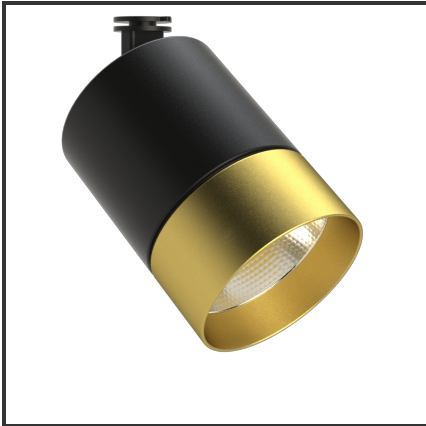

OKKO 10

9005 Goud 3000K/CRI90 60° Dali

Beamangle	60°	IP	44
CIE Flux Codes	96 99 100 100 100	Kleur	RAL9005
CRI	90	Kleur 2	Goud
Colour Deviation (SDCM)	3 sdcM	Led type	COB
Colour Temperature	3000K	Lumen Maintenance	L80B10 bij 50.000
Connected Load	10W	Lumen/W	100lm/W
Connected Voltage	230VAC track-in	Luminous flux of luminaire	1000lm
Dim	Dali	Material Housing	Aluminium
Dimensions	122x83	Material Lens/Reflector/Diffusor	Aluminium
Energy Efficiency Class	A++	Mounting Type	Opbouw
Frequency	50Hz	PF	0,9
IK	06	UGR	24

Product Description

De OKKO-OQQU familie is een tracklight ontworpen uit de vraag van de omgeving. Tijdens het productieproces stonde één aspect centraal: **Modulariteit**. Deze insteek zorgde voor **720 mogelijkheden**. 2 soorten buitenringen (geometrisch of egaal) zorgen voor een uniek design. Elk design is verkrijgbaar in een kleur naar keuze (steeds op aanvraag). Standaardkleuren voor de body: Zwart & Wit. De standaardkleuren voor de buitenringen zijn: Zwart (B), Mat Zwart (MB), Wit (W), Matt Wit (MW), Goud (G), Koper (C). 3 vermogens (10W, 20W en 25W) en 3 verschillende reflectoren (23°, 36°, 60°) zorgen voor een uniek geheel. Een hoge CRI (CRI) maakt dat de trackspot een veel gevraagd armatuur is voor de retail en voor hospitality.

Reference : 000001014