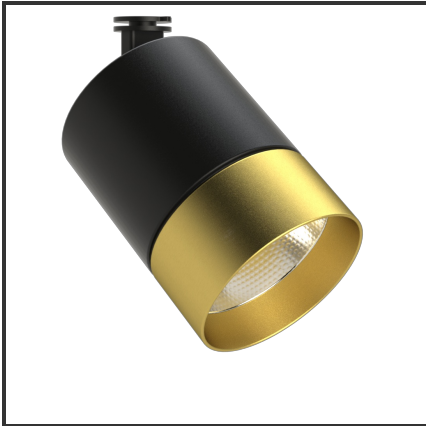

OKKO 10

9005 Goud 3000K/CRI90 23° Dali

Beamangle	23°	IP	44
CIE Flux Codes	99 99 100 100 100	Kleur	RAL9005
CRI	90	Kleur 2	Goud
Colour Deviation (SDCM)	3 sdcM	Led type	COB
Colour Temperature	3000K	Lumen Maintenance	L80B10 bij 50.000
Connected Load	10W	Lumen/W	100lm/W
Connected Voltage	230VAC track-in	Luminous flux of luminaire	1000lm
Dim	Dali	Material Housing	Aluminium
Dimensions	122x83	Material Lens/Reflector/Diffusor	Aluminium
Energy Efficiency Class	A++	Mounting Type	Opbouw
Frequency	50Hz	PF	0,9
IK	06	UGR	18

Product Description

De OKKO-OQQU familie is een tracklight ontworpen uit de vraag van de omgeving. Tijdens het productieproces stonde één aspect centraal: **Modulariteit**. Deze insteek zorgde voor **720 mogelijkheden**. 2 soorten buitenringen (geometrisch of egaal) zorgen voor een uniek design. Elk design is verkrijgbaar in een kleur naar keuze (steeds op aanvraag). Standaardkleuren voor de body: Zwart & Wit. De standaardkleuren voor de buitenringen zijn: Zwart (B), Mat Zwart (MB), Wit (W), Matt Wit (MW), Goud (G), Koper (C). 3 vermogens (10W, 20W en 25W) en 3 verschillende reflectoren (23°, 36°, 60°) zorgen voor een uniek geheel. Een hoge CRI (CRI) maakt dat de trackspot een veel gevraagd armatuur is voor de retail en voor hospitality.