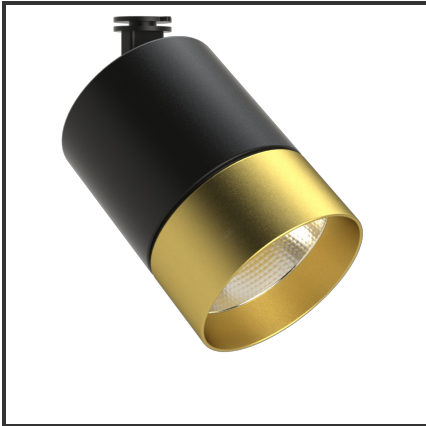

OKKO 10

9005 Goud 3000K/CRI90 23° on/off

| | | | |
|-------------------------|-------------------|----------------------------------|-------------------|
| Beamangle | 23° | IP | 44 |
| CIE Flux Codes | 99 99 100 100 100 | Kleur | RAL9005 |
| CRI | 90 | Kleur 2 | Goud |
| Colour Deviation (SDCM) | 3 sdcM | Led type | COB |
| Colour Temperature | 3000K | Lumen Maintenance | L80B10 bij 50.000 |
| Connected Load | 10W | Lumen/W | 100lm/W |
| Connected Voltage | 230VAC track-in | Luminous flux of luminaire | 1000lm |
| Dim | Nee | Material Housing | Aluminium |
| Dimensions | 122x83 | Material Lens/Reflector/Diffusor | Aluminium |
| Energy Efficiency Class | A++ | Mounting Type | Opbouw |
| Frequency | 50Hz | PF | 0,9 |
| IK | 06 | UGR | 18 |

Product Description

De OKKO-OQQU familie is een tracklight ontworpen uit de vraag van de omgeving. Tijdens het productieproces stonde één aspect centraal: **Modulariteit**. Deze insteek zorgde voor **720 mogelijkheden**. 2 soorten buitenringen (geometrisch of egaal) zorgen voor een uniek design. Elk design is verkrijgbaar in een kleur naar keuze (steeds op aanvraag). Standaardkleuren voor de body: Zwart & Wit. De standaardkleuren voor de buitenringen zijn: Zwart (B), Mat Zwart (MB), Wit (W), Matt Wit (MW), Goud (G), Koper (C). 3 vermogens (10W, 20W en 25W) en 3 verschillende reflectoren (23°, 36°, 60°) zorgen voor een uniek geheel. Een hoge CRI (CRI) maakt dat de trackspot een veel gevraagd armatuur is voor de retail en voor hospitality.