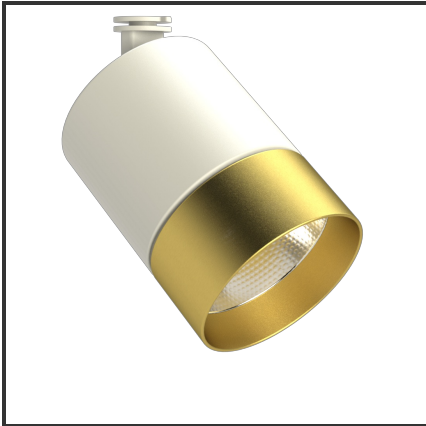

OKKO 10

9010 Goud 3000K/CRI90 23° on/off

Beamangle	23°	IP	44
CIE Flux Codes	99 99 100 100 100	Kleur	RAL9010
CRI	90	Kleur 2	Goud
Colour Deviation (SDCM)	3 sdcm	Led type	COB
Colour Temperature	3000K	Lumen Maintenance	L80B10 bij 50.000
Connected Load	10W	Lumen/W	100lm/W
Connected Voltage	230VAC track-in	Luminous flux of luminaire	1000lm
Dim	Nee	Material Housing	Aluminium
Dimensions	122x83	Material Lens/Reflector/Diffusor	Aluminium
Energy Efficiency Class	A++	Mounting Type	Opbouw
Frequency	50Hz	PF	0,9
IK	06	UGR	18

Product Description

De OKKO-OQQU familie is een tracklight ontworpen uit de vraag van de omgeving. Tijdens het productieproces stonde één aspect centraal: **Modulariteit**. Deze insteek zorgde voor **720 mogelijkheden**. 2 soorten buitenringen (geometrisch of egaal) zorgen voor een uniek design. Elk design is verkrijgbaar in een kleur naar keuze (steeds op aanvraag). Standaardkleuren voor de body: Zwart & Wit. De standaardkleuren voor de buitenringen zijn: Zwart (B), Mat Zwart (MB), Wit (W), Matt Wit (MW), Goud (G), Koper (C). 3 vermogens (10W, 20W en 25W) en 3 verschillende reflectoren (23°, 36°, 60°) zorgen voor een uniek geheel. Een hoge CRI (CRI) maakt dat de trackspot een veel gevraagd armatuur is voor de retail en voor hospitality.