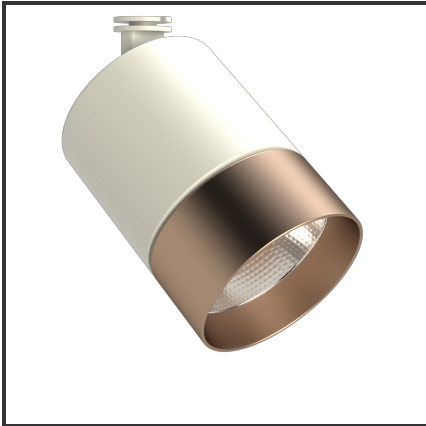

# OKKO 10

9010 Koper 3000K/CRI90 60° on/off

Beamangle	60°	IP	44
CIE Flux Codes	96 99 100 100 100	Kleur	RAL9010
CRI	90	Kleur 2	Koper
Colour Deviation (SDCM)	3 sdcM	Led type	COB
Colour Temperature	3000K	Lumen Maintenance	L80B10 bij 50.000
Connected Load	10W	Lumen/W	100lm/W
Connected Voltage	230VAC track-in	Luminous flux of luminaire	1000lm
Dim	Nee	Material Housing	Aluminium
Dimensions	122x83	Material Lens/Reflector/Diffusor	Aluminium
Energy Efficiency Class	A++	Mounting Type	Opbouw
Frequency	50Hz	PF	0,9
IK	06	UGR	24

## Product Description

De OKKO-OQQU familie is een tracklight ontworpen uit de vraag van de omgeving. Tijdens het productieproces stonde één aspect centraal: **Modulariteit**. Deze insteek zorgde voor **720 mogelijkheden**. 2 soorten buitenringen (geometrisch of egaal) zorgen voor een uniek design. Elk design is verkrijgbaar in een kleur naar keuze (steeds op aanvraag). Standaardkleuren voor de body: Zwart & Wit. De standaardkleuren voor de buitenringen zijn: Zwart (B), Mat Zwart (MB), Wit (W), Matt Wit (MW), Goud (G), Koper (C). 3 vermogens (10W, 20W en 25W) en 3 verschillende reflectoren (23°, 36°, 60°) zorgen voor een uniek geheel. Een hoge CRI (CRI) maakt dat de trackspot een veel gevraagd armatuur is voor de retail en voor hospitality.