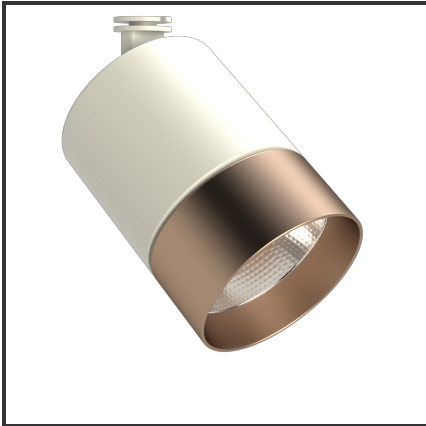

OKKO 10

9010 Koper 3000K/CRI90 23° on/off

Beamangle	23°	IP	44
CIE Flux Codes	99 99 100 100 100	Kleur	RAL9010
CRI	90	Kleur 2	Koper
Colour Deviation (SDCM)	3 sdcm	Led type	COB
Colour Temperature	3000K	Lumen Maintenance	L80B10 bij 50.000
Connected Load	10W	Lumen/W	100lm/W
Connected Voltage	230VAC track-in	Luminous flux of luminaire	1000lm
Dim	Nee	Material Housing	Aluminium
Dimensions	122x83	Material Lens/Reflector/Diffusor	Aluminium
Energy Efficiency Class	A++	Mounting Type	Opbouw
Frequency	50Hz	PF	0,9
IK	06	UGR	18

Product Description

De OKKO-OQQU familie is een tracklight ontworpen uit de vraag van de omgeving. Tijdens het productieproces stonde één aspect centraal: **Modulariteit**. Deze insteek zorgde voor **720 mogelijkheden**. 2 soorten buitenringen (geometrisch of egaal) zorgen voor een uniek design. Elk design is verkrijgbaar in een kleur naar keuze (steeds op aanvraag). Standaardkleuren voor de body: Zwart & Wit. De standaardkleuren voor de buitenringen zijn: Zwart (B), Mat Zwart (MB), Wit (W), Matt Wit (MW), Goud (G), Koper (C). 3 vermogens (10W, 20W en 25W) en 3 verschillende reflectoren (23°, 36°, 60°) zorgen voor een uniek geheel. Een hoge CRI (CRI) maakt dat de trackspot een veel gevraagd armatuur is voor de retail en voor hospitality.