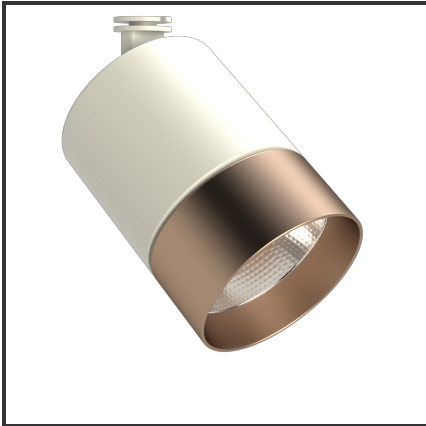

OKKO 10

9010 Koper 4000K/CRI90 60° on/off

Beamangle	60°	IP	40
CIE Flux Codes	96 99 100 100 100	Kleur	RAL9010
CRI	90	Kleur 2	Koper
Colour Deviation (SDCM)	3 sdcm	Led type	COB
Colour Temperature	4000K	Lumen Maintenance	L80B10 bij 50.000
Connected Load	10W	Lumen/W	100lm/W
Connected Voltage	230VAC track-in	Luminous flux of luminaire	1000lm
Dim	Nee	Material Housing	Aluminium
Dimensions	122x83	Material Lens/Reflector/Diffusor	Aluminium
Energy Efficiency Class	A++	Mounting Type	Opbouw
Frequency	50Hz	PF	0,9
IK	06	UGR	24

Product Description

De OKKO-OQQU familie is een tracklight ontworpen uit de vraag van de omgeving. Tijdens het productieproces stonde één aspect centraal: **Modulariteit**. Deze insteek zorgde voor **720 mogelijkheden**. 2 soorten buitenringen (geometrisch of egaal) zorgen voor een uniek design. Elk design is verkrijgbaar in een kleur naar keuze (steeds op aanvraag). Standaardkleuren voor de body: Zwart & Wit. De standaardkleuren voor de buitenringen zijn: Zwart (B), Mat Zwart (MB), Wit (W), Matt Wit (MW), Goud (G), Koper (C). 3 vermogens (10W, 20W en 25W) en 3 verschillende reflectoren (23°, 36°, 60°) zorgen voor een uniek geheel. Een hoge CRI (CRI) maakt dat de trackspot een veel gevraagd armatuur is voor de retail en voor hospitality.