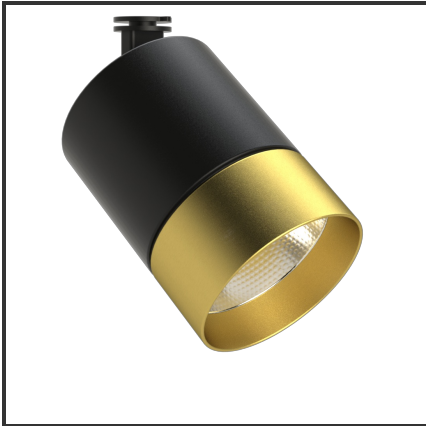

OKKO 20

9005 Goud 3000K/CRI90 60° Dali

Beamangle	60°	IP	44
CIE Flux Codes	96 99 100 100 100	Kleur	RAL9005
CRI	90	Kleur 2	Goud
Colour Deviation (SDCM)	3 sdcm	Led type	COB
Colour Temperature	3000K	Lumen Maintenance	L80B10 bij 50.000
Connected Load	20W	Lumen/W	100lm/W
Connected Voltage	230VAC track-in	Luminous flux of luminaire	2000lm
Dim	Dali	Material Housing	Aluminium
Dimensions	122x83	Material Lens/Reflector/Diffusor	Aluminium
Energy Efficiency Class	A++	Mounting Type	Opbouw
Frequency	50Hz	PF	0,9
IK	06	UGR	24

Product Description

De OKKO-OQQU familie is een tracklight ontworpen uit de vraag van de omgeving. Tijdens het productieproces stonde één aspect centraal: **Modulariteit**. Deze insteek zorgde voor **720 mogelijkheden**. 2 soorten buitenringen (geometrisch of egaal) zorgen voor een uniek design. Elk design is verkrijgbaar in een kleur naar keuze (steeds op aanvraag). Standaardkleuren voor de body: Zwart & Wit. De standaardkleuren voor de buitenringen zijn: Zwart (B), Mat Zwart (MB), Wit (W), Matt Wit (MW), Goud (G), Koper (C). 3 vermogens (10W, 20W en 25W) en 3 verschillende reflectoren (23°, 36°, 60°) zorgen voor een uniek geheel. Een hoge CRI (CRI) maakt dat de trackspot een veel gevraagd armatuur is voor de retail en voor hospitality.