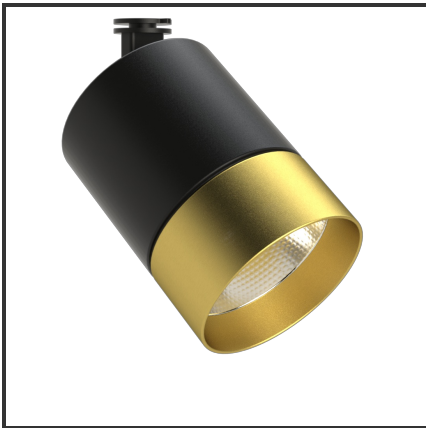

OKKO 20

9005 Goud 3000K/CRI90 23° Dali

Beamangle	23°	IP	44
CIE Flux Codes	99 99 100 100 100	Kleur	RAL9005
CRI	90	Kleur 2	Goud
Colour Deviation (SDCM)	3 sdcm	Led type	COB
Colour Temperature	3000K	Lumen Maintenance	L80B10 bij 50.000
Connected Load	20W	Lumen/W	100lm/W
Connected Voltage	230VAC track-in	Luminous flux of luminaire	2000lm
Dim	Dali	Material Housing	Aluminium
Dimensions	122x83	Material Lens/Reflector/Diffusor	Aluminium
Energy Efficiency Class	A++	Mounting Type	Opbouw
Frequency	50Hz	PF	0,9
IK	06	UGR	18

Product Description

De OKKO-OQQU familie is een tracklight ontworpen uit de vraag van de omgeving. Tijdens het productieproces stonder één aspect centraal: **Modulariteit**. Deze insteek zorgde voor **720 mogelijkheden**. 2 soorten buitenringen (geometrisch of egaal) zorgen voor een uniek design. Elk design is verkrijgbaar in een kleur naar keuze (steeds op aanvraag). Standaardkleuren voor de body: Zwart & Wit. De standaardkleuren voor de buitenringen zijn: Zwart (B), Mat Zwart (MB), Wit (W), Matt Wit (MW), Goud (G), Koper (C). 3 vermogens (10W, 20W en 25W) en 3 verschillende reflectoren (23°, 36°, 60°) zorgen voor een uniek geheel. Een hoge CRI (CRI) maakt dat de trackspot een veel gevraagd armatuur is voor de retail en voor hospitality.