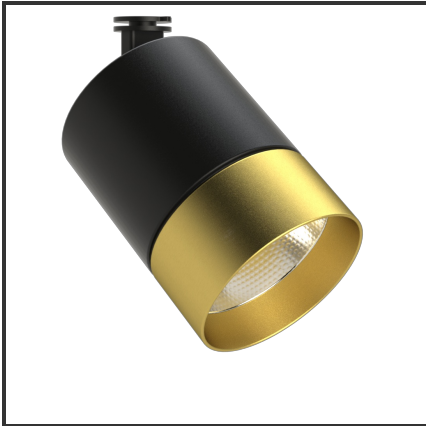

OKKO 20

9005 Goud 4000K/CRI90 36° Dali

Beamangle	36°	IP	40
CIE Flux Codes	99 99 100 100 100	Kleur	RAL9005
CRI	90	Kleur 2	Goud
Colour Deviation (SDCM)	3 sdcn	Led type	COB
Colour Temperature	4000K	Lumen Maintenance	L80B10 bij 50.000
Connected Load	20W	Lumen/W	100lm/W
Connected Voltage	230VAC track-in	Luminous flux of luminaire	2000lm
Dim	Dali	Material Housing	Aluminium
Dimensions	122x83	Material Lens/Reflector/Diffusor	Aluminium
Energy Efficiency Class	A++	Mounting Type	Opbouw
Frequency	50Hz	PF	0,9
IK	06	UGR	19

Product Description

De OKKO-OQQU familie is een tracklight ontworpen uit de vraag van de omgeving. Tijdens het productieproces stonder één aspect centraal: **Modulariteit**. Deze insteek zorgde voor **720 mogelijkheden**. 2 soorten buitenringen (geometrisch of egaal) zorgen voor een uniek design. Elk design is verkrijgbaar in een kleur naar keuze (steeds op aanvraag). Standaardkleuren voor de body: Zwart & Wit. De standaardkleuren voor de buitenringen zijn: Zwart (B), Mat Zwart (MB), Wit (W), Matt Wit (MW), Goud (G), Koper (C). 3 vermogens (10W, 20W en 25W) en 3 verschillende reflectoren (23°, 36°, 60°) zorgen voor een uniek geheel. Een hoge CRI (CRI) maakt dat de trackspot een veel gevraagd armatuur is voor de retail en voor hospitality.