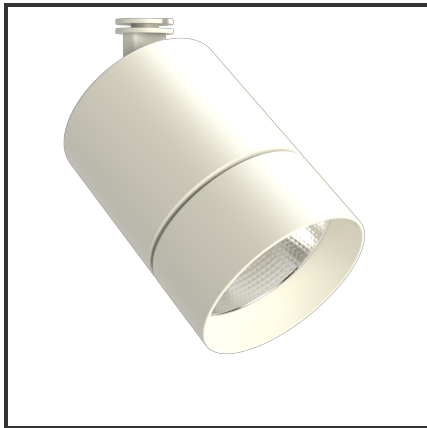

OKKO 20

9010 9010 4000K/CRI90 60° on/off

Beamangle	60°	IP	44
CIE Flux Codes	96 99 100 100 100	Kleur	RAL9010
CRI	90	Kleur 2	RAL9010
Colour Deviation (SDCM)	3 sdc	Led type	COB
Colour Temperature	4000K	Lumen Maintenance	L80B10 bij 50.000
Connected Load	20W	Lumen/W	100lm/W
Connected Voltage	230VAC track-in	Luminous flux of luminaire	2000lm
Dim	Nee	Material Housing	Aluminium
Dimensions	122x83	Material Lens/Reflector/Diffusor	Aluminium
Energy Efficiency Class	A++	Mounting Type	Opbouw
Frequency	50Hz	PF	0,9
IK	06	UGR	24

Product Description

De OKKO-OQQU familie is een tracklight ontworpen uit de vraag van de omgeving. Tijdens het productieproces stonden één aspect centraal: **Modulariteit**. Deze insteek zorgde voor **720 mogelijkheden**. 2 soorten buitenringen (geometrisch of egaal) zorgen voor een uniek design. Elk design is verkrijgbaar in een kleur naar keuze (steeds op aanvraag). Standaardkleuren voor de body: Zwart & Wit. De standaardkleuren voor de buitenringen zijn: Zwart (B), Mat Zwart (MB), Wit (W), Matt Wit (MW), Goud (G), Koper (C). 3 vermogens (10W, 20W en 25W) en 3 verschillende reflectoren (23°, 36°, 60°) zorgen voor een uniek geheel. Een hoge CRI (CRI) maakt dat de trackspot een veel gevraagd armatuur is voor de retail en voor hospitality.