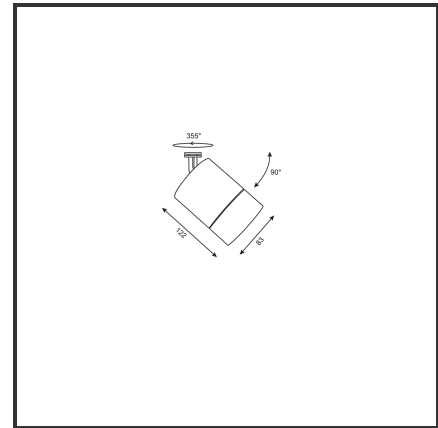

OKKO 20

9010 9010 4000K/CRI90 60° on/off

Beamangle	60°	IP	44
CIE Flux Codes	96 99 100 100 100	Kleur	RAL9010
CRI	90	Kleur 2	RAL9010
Colour Deviation (SDCM)	3 sdc	Led type	COB
Colour Temperature	4000K	Lumen Maintenance	L80B10 bij 50.000
Connected Load	20W	Lumen/W	100lm/W
Connected Voltage	230VAC track-in	Luminous flux of luminaire	2000lm
Dim	Nee	Material Housing	Aluminium
Dimensions	122x83	Material Lens/Reflector/Diffusor	Aluminium
Energy Efficiency Class	A++	Mounting Type	Opbouw
Frequency	50Hz	PF	0,9
IK	06	UGR	24

Product Description

De OKKO-OQQU familie is een tracklight ontworpen uit de vraag van de omgeving. Tijdens het productieproces stonden één aspect centraal: **Modulariteit**. Deze insteek zorgde voor **720 mogelijkheden**. 2 soorten buitenringen (geometrisch of egaal) zorgen voor een uniek design. Elk design is verkrijgbaar in een kleur naar keuze (steeds op aanvraag). Standaardkleuren voor de body: Zwart & Wit. De standaardkleuren voor de buitenringen zijn: Zwart (B), Mat Zwart (MB), Wit (W), Matt Wit (MW), Goud (G), Koper (C). 3 vermogens (10W, 20W en 25W) en 3 verschillende reflectoren (23°, 36°, 60°) zorgen voor een uniek geheel. Een hoge CRI (CRI) maakt dat de trackspot een veel gevraagd armatuur is voor de retail en voor hospitality.

Reference : 000001191