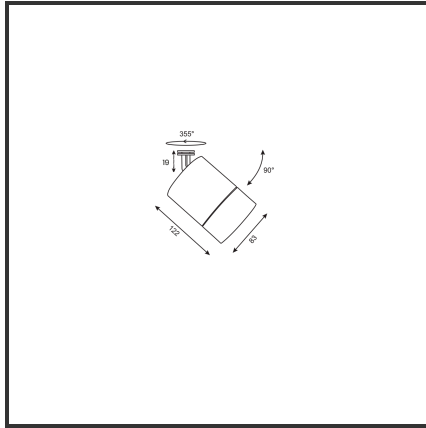

OKKO 20

9010 Goud 3000K/CRI90 36° on/off

Beamangle	36°	IP	44
CIE Flux Codes	96 99 100 100 100	Kleur	RAL9010
CRI	90	Kleur 2	Goud
Colour Deviation (SDCM)	3 sdcM	Led type	COB
Colour Temperature	3000K	Lumen Maintenance	L80B10 bij 50.000
Connected Load	20W	Lumen/W	100lm/W
Connected Voltage	230VAC track-in	Luminous flux of luminaire	2000lm
Dim	Nee	Material Housing	Aluminium
Dimensions	122x83	Material Lens/Reflector/Diffusor	Aluminium
Energy Efficiency Class	A++	Mounting Type	Opbouw
Frequency	50Hz	PF	0,9
IK	06	UGR	19
		mA	500

Product Description

De OKKO-OQQU familie is een tracklight ontworpen uit de vraag van de omgeving. Tijdens het productieproces stonden één aspect centraal: **Modulariteit**. Deze insteek zorgde voor **720 mogelijkheden**. 2 soorten buitenringen (geometrisch of egaal) zorgen voor een uniek design. Elk design is verkrijgbaar in een kleur naar keuze (steeds op aanvraag). Standaardkleuren voor de body: Zwart & Wit. De standaardkleuren voor de buitenringen zijn: Zwart (B), Mat Zwart (MB), Wit (W), Matt Wit (MW), Goud (G), Koper (C). 3 vermogens (10W, 20W en 30W) en 3 verschillende reflectoren (23°, 36°, 60°) zorgen voor een uniek geheel. Een hoge CRI (CRI) maakt dat de trackspot een veel gevraagd armatuur is voor de retail en voor hospitality.