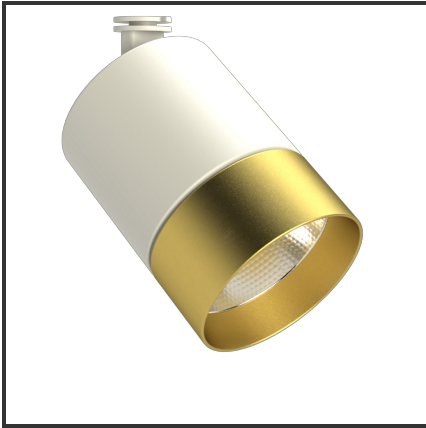

OKKO 20

9010 Goud 3000K/CRI90 36° on/off

Beamangle	36°	IP	44
CIE Flux Codes	96 99 100 100 100	Kleur	RAL9010
CRI	90	Kleur 2	Goud
Colour Deviation (SDCM)	3 sdcM	Led type	COB
Colour Temperature	3000K	Lumen Maintenance	L80B10 bij 50.000
Connected Load	20W	Lumen/W	100lm/W
Connected Voltage	230VAC track-in	Luminous flux of luminaire	2000lm
Dim	Nee	Material Housing	Aluminium
Dimensions	122x83	Material Lens/Reflector/Diffusor	Aluminium
Energy Efficiency Class	A++	Mounting Type	Opbouw
Frequency	50Hz	PF	0,9
IK	06	UGR	19
		mA	500

Product Description

De OKKO-OQQU familie is een tracklight ontworpen uit de vraag van de omgeving. Tijdens het productieproces stonden één aspect centraal: **Modulariteit**. Deze insteek zorgde voor **720 mogelijkheden**. 2 soorten buitenringen (geometrisch of egaal) zorgen voor een uniek design. Elk design is verkrijgbaar in een kleur naar keuze (steeds op aanvraag). Standaardkleuren voor de body: Zwart & Wit. De standaardkleuren voor de buitenringen zijn: Zwart (B), Mat Zwart (MB), Wit (W), Matt Wit (MW), Goud (G), Koper (C). 3 vermogens (10W, 20W en 30W) en 3 verschillende reflectoren (23°, 36°, 60°) zorgen voor een uniek geheel. Een hoge CRI (CRI) maakt dat de trackspot een veel gevraagd armatuur is voor de retail en voor hospitality.