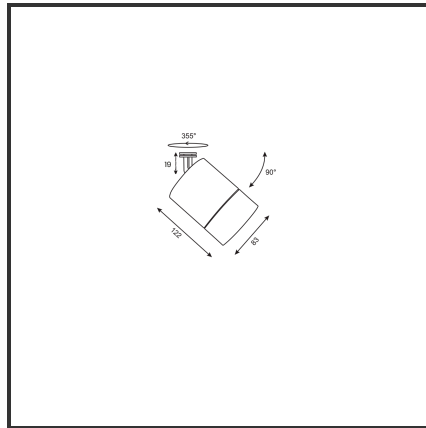

OKKO 30

9005 9010 4000K/CRI90 23° on/off

Beamangle	23°	IP	44
CIE Flux Codes	96 99 100 100 100	Kleur	RAL9005
CRI	90	Kleur 2	RAL9010
Colour Deviation (SDCM)	3 sdcM	Led type	COB
Colour Temperature	4000K	Lumen Maintenance	L80B10 bij 50.000
Connected Load	38.5W	Lumen/W	100lm/W
Connected Voltage	230VAC track-in	Luminous flux of luminaire	3000lm
Dim	Nee	Material Housing	Aluminium
Dimensions	122x83	Material Lens/Reflector/Diffusor	Aluminium
Energy Efficiency Class	A++	Mounting Type	Opbouw
Frequency	50Hz	PF	0,9
IK	06	UGR	19

Product Description

De OKKO-OQQU familie is een tracklight ontworpen uit de vraag van de omgeving. Tijdens het productieproces stonden één aspect centraal: **Modulariteit**. Deze insteek zorgde voor **720 mogelijkheden**. 2 soorten buitenringen (geometrisch of egaal) zorgen voor een uniek design. Elk design is verkrijgbaar in een kleur naar keuze (steeds op aanvraag). Standaardkleuren voor de body: Zwart & Wit. De standaardkleuren voor de buitenringen zijn: Zwart (B), Mat Zwart (MB), Wit (W), Matt Wit (MW), Goud (G), Koper (C). 3 vermogens (10W, 20W en 30W) en 3 verschillende reflectoren (23°, 36°, 60°) zorgen voor een uniek geheel. Een hoge CRI (CRI) maakt dat de trackspot een veel gevraagd armatuur is voor de retail en voor hospitality.

Reference : 000001253