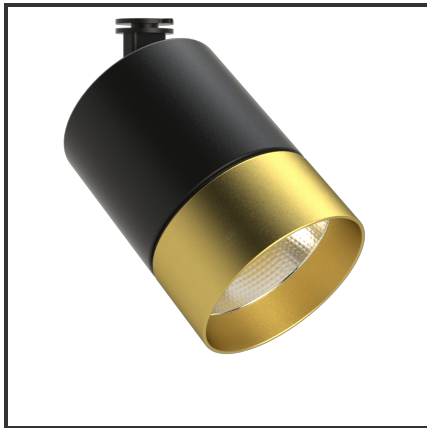

OKKO 30

9005 Goud 3000K/CRI90 60° Dali

Beamangle	60°	IP	44
CIE Flux Codes	96 99 100 100 100	Kleur	RAL9005
CRI	90	Kleur 2	Goud
Colour Deviation (SDCM)	3 sdcM	Led type	COB
Colour Temperature	3000K	Lumen Maintenance	L80B10 bij 50.000
Connected Load	38.5W	Lumen/W	100lm/W
Connected Voltage	230VAC track-in	Luminous flux of luminaire	3000lm
Dim	Dali	Material Housing	Aluminium
Dimensions	122x83	Material Lens/Reflector/Diffuser	Aluminium
Energy Efficiency Class	A++	Mounting Type	Opbouw
Frequency	50Hz	PF	0,9
IK	06	UGR	19

Product Description

De OKKO-OQQU familie is een tracklight ontworpen uit de vraag van de omgeving. Tijdens het productieproces stonden één aspect centraal: **Modulariteit**. Deze insteek zorgde voor **720 mogelijkheden**. 2 soorten buitenringen (geometrisch of egaal) zorgen voor een uniek design. Elk design is verkrijgbaar in een kleur naar keuze (steeds op aanvraag). Standaardkleuren voor de body: Zwart & Wit. De standaardkleuren voor de buitenringen zijn: Zwart (B), Mat Zwart (MB), Wit (W), Matt Wit (MW), Goud (G), Koper (C). 3 vermogens (10W, 20W en 30W) en 3 verschillende reflectoren (23°, 36°, 60°) zorgen voor een uniek geheel. Een hoge CRI (CRI) maakt dat de trackspot een veel gevraagd armatuur is voor de retail en voor hospitality.

Reference : 000001266