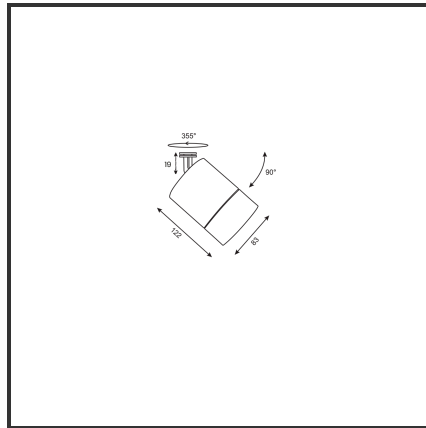

OKKO 30

9005 Goud 3000K/CRI90 60° Dali

Beamangle	60°	IP	44
CIE Flux Codes	96 99 100 100 100	Kleur	RAL9005
CRI	90	Kleur 2	Goud
Colour Deviation (SDCM)	3 sdcM	Led type	COB
Colour Temperature	3000K	Lumen Maintenance	L80B10 bij 50.000
Connected Load	38.5W	Lumen/W	100lm/W
Connected Voltage	230VAC track-in	Luminous flux of luminaire	3000lm
Dim	Dali	Material Housing	Aluminium
Dimensions	122x83	Material Lens/Reflector/Diffuser	Aluminium
Energy Efficiency Class	A++	Mounting Type	Opbouw
Frequency	50Hz	PF	0,9
IK	06	UGR	19

Product Description

De OKKO-OQQU familie is een tracklight ontworpen uit de vraag van de omgeving. Tijdens het productieproces stonden één aspect centraal: **Modulariteit**. Deze insteek zorgde voor **720 mogelijkheden**. 2 soorten buitenringen (geometrisch of egaal) zorgen voor een uniek design. Elk design is verkrijgbaar in een kleur naar keuze (steeds op aanvraag). Standaardkleuren voor de body: Zwart & Wit. De standaardkleuren voor de buitenringen zijn: Zwart (B), Mat Zwart (MB), Wit (W), Matt Wit (MW), Goud (G), Koper (C). 3 vermogens (10W, 20W en 30W) en 3 verschillende reflectoren (23°, 36°, 60°) zorgen voor een uniek geheel. Een hoge CRI (CRI) maakt dat de trackspot een veel gevraagd armatuur is voor de retail en voor hospitality.

Reference : 000001266