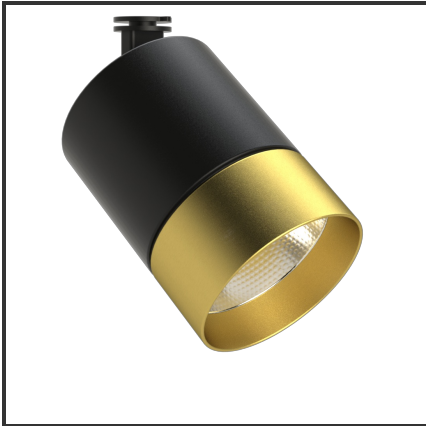

OKKO 30

9005 Goud 3000K/CRI90 36° on/off

Beamangle	36°	IP	44
CIE Flux Codes	99 99 100 100 100	Kleur	RAL9005
CRI	90	Kleur 2	Goud
Colour Deviation (SDCM)	3 sdcm	Led type	COB
Colour Temperature	3000K	Lumen Maintenance	L80B10 bij 50.000
Connected Load	30W	Lumen/W	100lm/W
Connected Voltage	230VAC track-in	Luminous flux of luminaire	3000lm
Dim	Nee	Material Housing	Aluminium
Dimensions	122x83	Material Lens/Reflector/Diffusor	Aluminium
Energy Efficiency Class	A++	Mounting Type	Opbouw
Frequency	50Hz	PF	0,9
IK	06	UGR	19

Product Description

De OKKO-OQQU familie is een tracklight ontworpen uit de vraag van de omgeving. Tijdens het productieproces stonder één aspect centraal: **Modulariteit**. Deze insteek zorgde voor **720 mogelijkheden**. 2 soorten buitenringen (geometrisch of egaal) zorgen voor een uniek design. Elk design is verkrijgbaar in een kleur naar keuze (steeds op aanvraag). Standaardkleuren voor de body: Zwart & Wit. De standaardkleuren voor de buitenringen zijn: Zwart (B), Mat Zwart (MB), Wit (W), Matt Wit (MW), Goud (G), Koper (C). 3 vermogens (10W, 20W en 25W) en 3 verschillende reflectoren (23°, 36°, 60°) zorgen voor een uniek geheel. Een hoge CRI (CRI) maakt dat de trackspot een veel gevraagd armatuur is voor de retail en voor hospitality.