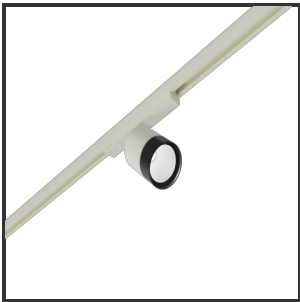

OKKO 30

9010 9005 3000K/CRI90 60° Dali

Beamangle	60°	Kleur	RAL9010
CIE Flux Codes	96 99 100 100 100	Kleur 2	RAL9005
Colour Deviation (SDCM)	3 sdcM	Led type	COB
Colour Temperature	3000K	Lumen Maintenance	L80B50 bij 100.000
CRI	90	Lumen/W	135lm/W
Dim	Dali	Luminous flux of luminaire	3300lm
Dimensions	Ø83x122	Material Housing	Aluminium
Energy Efficiency Class	D	Material Lens/Reflector/Diffusor	Aluminium
Forward Voltage	33V	Max. connected Load	30W
Frequency	50Hz	Mounting Type	Track
IK	06	PF	0,9
Input current	500mA	UGR	19
IP	IP33	Voltage	220-240V

Reference : 000001290

Product Description

De Okko is een efficiënte armatuur in alle opzichten. De veelzijdigheid van dit toestel vertaalt zich in allerlei manieren. De montagewijze, de verscheidenheid aan kleuren en de modulariteit binnen de verschillende lensringen zijn de grootste troeven. Op technisch vlak laat hij geen enkele steek vallen, door het ingenieus design is het mogelijk om van 10 tot 30W (1000-3000lm) aan te sturen, zo kan je voor allerlei verschillende doeleinden hetzelfde armatuur gebruiken wat een mooie uniforme lijn vormt in jouw verlichtingsconcept. Met de hoogwaardige Citizen ledchip (CLU03), standaard CRI +90 en de Unieke aluminium reflectoren in de hoeken 23°, 36° en 60° blijkt hij ver uit te blinken ten opzichte van al zijn concurrenten. Dit in combinatie met de Signify/Tridonic leddrivers en hoogwaardig gepoederlakte onderdelen in zowel standaardkleuren als kleuren op aanvraag maken eindeloze combinaties mogelijk. Daarnaast draagt hij ook flexibiliteit hoog in het vaandel. Hij is verkrijgbaar in elke RAL kleur, lichtkleur of vermogen op aanvraag.