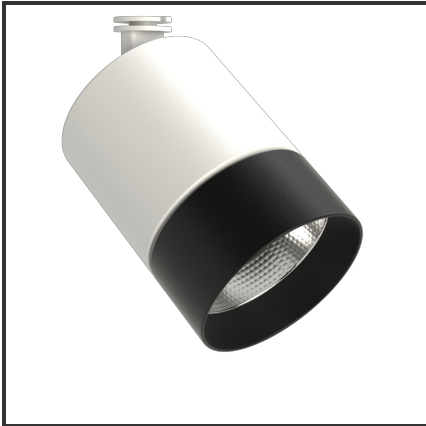

OKKO 30

9010 9005 4000K/CRI90 60° Dali

Beamangle	60°	IP	40
CIE Flux Codes	96 99 100 100 100	Kleur	RAL9010
CRI	90	Kleur 2	RAL9005
Colour Deviation (SDCM)	3 sdcM	Led type	COB
Colour Temperature	4000K	Lumen Maintenance	L80B10 bij 50.000
Connected Load	30W	Lumen/W	100lm/W
Connected Voltage	230VAC track-in	Luminous flux of luminaire	3000lm
Dim	Dali	Material Housing	Aluminium
Dimensions	122x83	Material Lens/Reflector/Diffusor	Aluminium
Energy Efficiency Class	A++	Mounting Type	Opbouw
Frequency	50Hz	PF	0,9
IK	06	UGR	24

Product Description

De OKKO-OQQU familie is een tracklight ontworpen uit de vraag van de omgeving. Tijdens het productieproces stonde één aspect centraal: **Modulariteit**. Deze insteek zorgde voor **720 mogelijkheden**. 2 soorten buitenringen (geometrisch of egaal) zorgen voor een uniek design. Elk design is verkrijgbaar in een kleur naar keuze (steeds op aanvraag). Standaardkleuren voor de body: Zwart & Wit. De standaardkleuren voor de buitenringen zijn: Zwart (B), Mat Zwart (MB), Wit (W), Matt Wit (MW), Goud (G), Koper (C). 3 vermogens (10W, 20W en 25W) en 3 verschillende reflectoren (23°, 36°, 60°) zorgen voor een uniek geheel. Een hoge CRI (CRI) maakt dat de trackspot een veel gevraagd armatuur is voor de retail en voor hospitality.