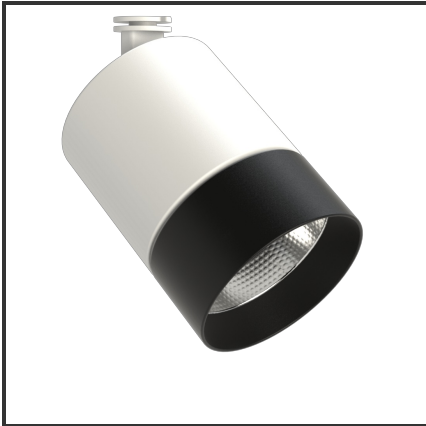

OKKO 30

9010 9005 4000K/CRI90 60° on/off

Beamangle	60°	IP	40
CIE Flux Codes	96 99 100 100 100	Kleur	RAL9010
CRI	90	Kleur 2	RAL9005
Colour Deviation (SDCM)	3 sdcM	Led type	COB
Colour Temperature	4000K	Lumen Maintenance	L80B10 bij 50.000
Connected Load	30W	Lumen/W	100lm/W
Connected Voltage	230VAC track-in	Luminous flux of luminaire	3000lm
Dim	Nee	Material Housing	Aluminium
Dimensions	122x83	Material Lens/Reflector/Diffusor	Aluminium
Energy Efficiency Class	A++	Mounting Type	Opbouw
Frequency	50Hz	PF	0,9
IK	06	UGR	24

Product Description

De OKKO-OQQU familie is een tracklight ontworpen uit de vraag van de omgeving. Tijdens het productieproces stonde één aspect centraal: **Modulariteit**. Deze insteek zorgde voor **720 mogelijkheden**. 2 soorten buitenringen (geometrisch of egaal) zorgen voor een uniek design. Elk design is verkrijgbaar in een kleur naar keuze (steeds op aanvraag). Standaardkleuren voor de body: Zwart & Wit. De standaardkleuren voor de buitenringen zijn: Zwart (B), Mat Zwart (MB), Wit (W), Matt Wit (MW), Goud (G), Koper (C). 3 vermogens (10W, 20W en 25W) en 3 verschillende reflectoren (23°, 36°, 60°) zorgen voor een uniek geheel. Een hoge CRI (CRI) maakt dat de trackspot een veel gevraagd armatuur is voor de retail en voor hospitality.