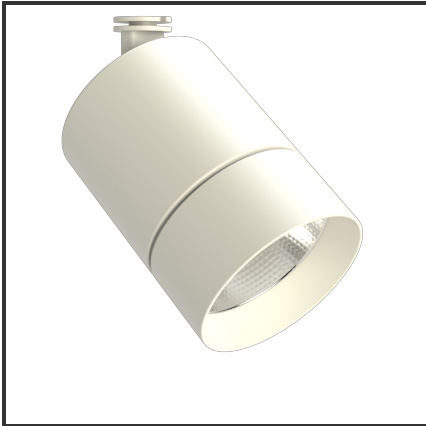

OKKO 30

9010 9010 3000K/CRI90 36° Dali

Beamangle	36°	IP	44
CIE Flux Codes	99 99 100 100 100	Kleur	RAL9010
CRI	90	Kleur 2	RAL9010
Colour Deviation (SDCM)	3 sdcm	Led type	COB
Colour Temperature	3000K	Lumen Maintenance	L80B10 bij 50.000
Connected Load	30W	Lumen/W	100lm/W
Connected Voltage	230VAC track-in	Luminous flux of luminaire	3000lm
Dim	Dali	Material Housing	Aluminium
Dimensions	122x83	Material Lens/Reflector/Diffusor	Aluminium
Energy Efficiency Class	A++	Mounting Type	Opbouw
Frequency	50Hz	PF	0,9
IK	06	UGR	19

Product Description

De OKKO-OQQU familie is een tracklight ontworpen uit de vraag van de omgeving. Tijdens het productieproces stonder één aspect centraal: **Modulariteit**. Deze insteek zorgde voor **720 mogelijkheden**. 2 soorten buitenringen (geometrisch of egaal) zorgen voor een uniek design. Elk design is verkrijgbaar in een kleur naar keuze (steeds op aanvraag). Standaardkleuren voor de body: Zwart & Wit. De standaardkleuren voor de buitenringen zijn: Zwart (B), Mat Zwart (MB), Wit (W), Matt Wit (MW), Goud (G), Koper (C). 3 vermogens (10W, 20W en 25W) en 3 verschillende reflectoren (23°, 36°, 60°) zorgen voor een uniek geheel. Een hoge CRI (CRI) maakt dat de trackspot een veel gevraagd armatuur is voor de retail en voor hospitality.