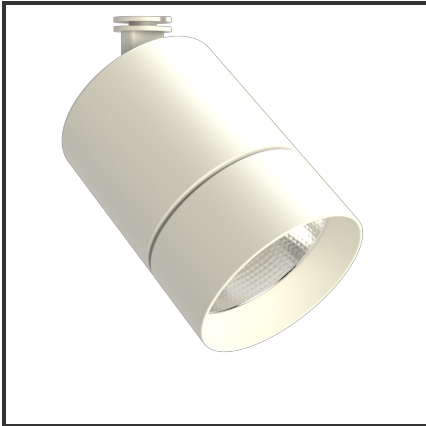

OKKO 30

9010 9010 4000K/CRI90 60° Dali

Beamangle	60°	IP	40
CIE Flux Codes	96 99 100 100 100	Kleur	RAL9010
CRI	90	Kleur 2	RAL9010
Colour Deviation (SDCM)	3 sdcm	Led type	COB
Colour Temperature	4000K	Lumen Maintenance	L80B10 bij 50.000
Connected Load	30W	Lumen/W	100lm/W
Connected Voltage	230VAC track-in	Luminous flux of luminaire	3000lm
Dim	Dali	Material Housing	Aluminium
Dimensions	122x83	Material Lens/Reflector/Diffusor	Aluminium
Energy Efficiency Class	A++	Mounting Type	Opbouw
Frequency	50Hz	PF	0,9
IK	06	UGR	24

Product Description

De OKKO-OQQU familie is een tracklight ontworpen uit de vraag van de omgeving. Tijdens het productieproces stonder één aspect centraal: **Modulariteit**. Deze insteek zorgde voor **720 mogelijkheden**. 2 soorten buitenringen (geometrisch of egaal) zorgen voor een uniek design. Elk design is verkrijgbaar in een kleur naar keuze (steeds op aanvraag). Standaardkleuren voor de body: Zwart & Wit. De standaardkleuren voor de buitenringen zijn: Zwart (B), Mat Zwart (MB), Wit (W), Matt Wit (MW), Goud (G), Koper (C). 3 vermogens (10W, 20W en 25W) en 3 verschillende reflectoren (23°, 36°, 60°) zorgen voor een uniek geheel. Een hoge CRI (CRI) maakt dat de trackspot een veel gevraagd armatuur is voor de retail en voor hospitality.