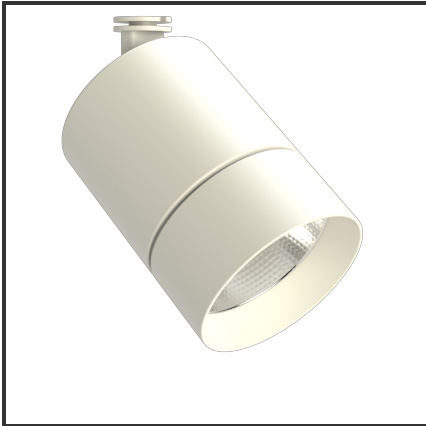

# OKKO 30

9010 9010 4000K/CRI90 60° on/off

Beamangle	60°	IP	40
CIE Flux Codes	96 99 100 100 100	Kleur	RAL9010
CRI	90	Kleur 2	RAL9010
Colour Deviation (SDCM)	3 sdcM	Led type	COB
Colour Temperature	4000K	Lumen Maintenance	L80B10 bij 50.000
Connected Load	30W	Lumen/W	100lm/W
Connected Voltage	230VAC track-in	Luminous flux of luminaire	3000lm
Dim	Nee	Material Housing	Aluminium
Dimensions	122x83	Material Lens/Reflector/Diffusor	Aluminium
Energy Efficiency Class	A++	Mounting Type	Opbouw
Frequency	50Hz	PF	0,9
IK	06	UGR	24

## Product Description

De OKKO-OQQU familie is een tracklight ontworpen uit de vraag van de omgeving. Tijdens het productieproces stonde één aspect centraal: **Modulariteit**. Deze insteek zorgde voor **720 mogelijkheden**. 2 soorten buitenringen (geometrisch of egaal) zorgen voor een uniek design. Elk design is verkrijgbaar in een kleur naar keuze (steeds op aanvraag). Standaardkleuren voor de body: Zwart & Wit. De standaardkleuren voor de buitenringen zijn: Zwart (B), Mat Zwart (MB), Wit (W), Matt Wit (MW), Goud (G), Koper (C). 3 vermogens (10W, 20W en 25W) en 3 verschillende reflectoren (23°, 36°, 60°) zorgen voor een uniek geheel. Een hoge CRI (CRI) maakt dat de trackspot een veel gevraagd armatuur is voor de retail en voor hospitality.