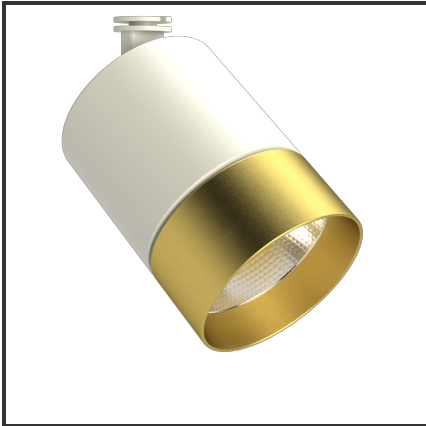

OKKO 30

9010 Goud 4000K/CRI90 60° on/off

Beamangle	60°	IP	40
CIE Flux Codes	96 99 100 100 100	Kleur	RAL9010
CRI	90	Kleur 2	Goud
Colour Deviation (SDCM)	3 sdcm	Led type	COB
Colour Temperature	4000K	Lumen Maintenance	L80B10 bij 50.000
Connected Load	30W	Lumen/W	100lm/W
Connected Voltage	230VAC track-in	Luminous flux of luminaire	3000lm
Dim	Nee	Material Housing	Aluminium
Dimensions	122x83	Material Lens/Reflector/Diffusor	Aluminium
Energy Efficiency Class	A++	Mounting Type	Opbouw
Frequency	50Hz	PF	0,9
IK	06	UGR	24

Product Description

De OKKO-OQQU familie is een tracklight ontworpen uit de vraag van de omgeving. Tijdens het productieproces stonder één aspect centraal: **Modulariteit**. Deze insteek zorgde voor **720 mogelijkheden**. 2 soorten buitenringen (geometrisch of egaal) zorgen voor een uniek design. Elk design is verkrijgbaar in een kleur naar keuze (steeds op aanvraag). Standaardkleuren voor de body: Zwart & Wit. De standaardkleuren voor de buitenringen zijn: Zwart (B), Mat Zwart (MB), Wit (W), Matt Wit (MW), Goud (G), Koper (C). 3 vermogens (10W, 20W en 25W) en 3 verschillende reflectoren (23°, 36°, 60°) zorgen voor een uniek geheel. Een hoge CRI (CRI) maakt dat de trackspot een veel gevraagd armatuur is voor de retail en voor hospitality.