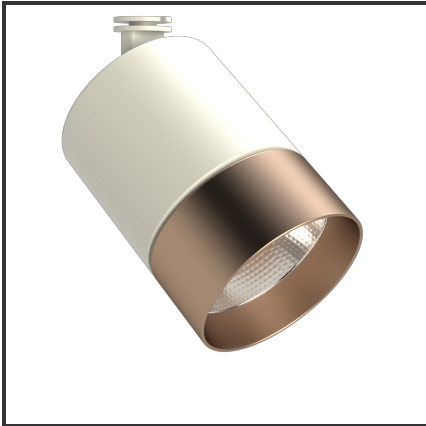

# OKKO 30

9010 Koper 3000K/CRI90 23° Dali

Beamangle	23°	IP	44
CIE Flux Codes	99 99 100 100 100	Kleur	RAL9010
CRI	90	Kleur 2	Koper
Colour Deviation (SDCM)	3 sdcm	Led type	COB
Colour Temperature	3000K	Lumen Maintenance	L80B10 bij 50.000
Connected Load	30W	Lumen/W	100lm/W
Connected Voltage	230VAC track-in	Luminous flux of luminaire	3000lm
Dim	Dali	Material Housing	Aluminium
Dimensions	122x83	Material Lens/Reflector/Diffusor	Aluminium
Energy Efficiency Class	A++	Mounting Type	Opbouw
Frequency	50Hz	PF	0,9
IK	06	UGR	18

## Product Description

De OKKO-OQQU familie is een tracklight ontworpen uit de vraag van de omgeving. Tijdens het productieproces stonder één aspect centraal: **Modulariteit**. Deze insteek zorgde voor **720 mogelijkheden**. 2 soorten buitenringen (geometrisch of egaal) zorgen voor een uniek design. Elk design is verkrijgbaar in een kleur naar keuze (steeds op aanvraag). Standaardkleuren voor de body: Zwart & Wit. De standaardkleuren voor de buitenringen zijn: Zwart (B), Mat Zwart (MB), Wit (W), Matt Wit (MW), Goud (G), Koper (C). 3 vermogens (10W, 20W en 25W) en 3 verschillende reflectoren (23°, 36°, 60°) zorgen voor een uniek geheel. Een hoge CRI (CRI) maakt dat de trackspot een veel gevraagd armatuur is voor de retail en voor hospitality.