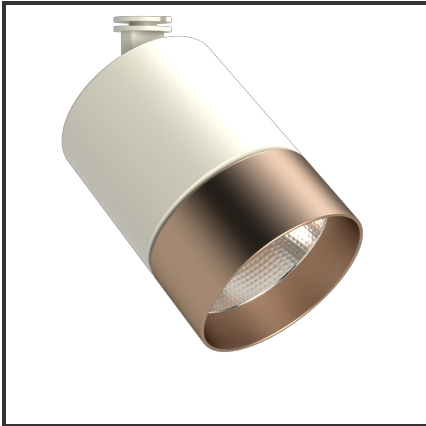

OKKO 30

9010 Koper 3000K/CRI90 60° on/off

Beamangle	60°	IP	44
CIE Flux Codes	96 99 100 100 100	Kleur	RAL9010
CRI	90	Kleur 2	Koper
Colour Deviation (SDCM)	3 sdcm	Led type	COB
Colour Temperature	3000K	Lumen Maintenance	L80B10 bij 50.000
Connected Load	30W	Lumen/W	100lm/W
Connected Voltage	230VAC track-in	Luminous flux of luminaire	3000lm
Dim	Nee	Material Housing	Aluminium
Dimensions	122x83	Material Lens/Reflector/Diffusor	Aluminium
Energy Efficiency Class	A++	Mounting Type	Opbouw
Frequency	50Hz	PF	0,9
IK	06	UGR	24

Product Description

De OKKO-OQQU familie is een tracklight ontworpen uit de vraag van de omgeving. Tijdens het productieproces stonder één aspect centraal: **Modulariteit**. Deze insteek zorgde voor **720 mogelijkheden**. 2 soorten buitenringen (geometrisch of egaal) zorgen voor een uniek design. Elk design is verkrijgbaar in een kleur naar keuze (steeds op aanvraag). Standaardkleuren voor de body: Zwart & Wit. De standaardkleuren voor de buitenringen zijn: Zwart (B), Mat Zwart (MB), Wit (W), Matt Wit (MW), Goud (G), Koper (C). 3 vermogens (10W, 20W en 25W) en 3 verschillende reflectoren (23°, 36°, 60°) zorgen voor een uniek geheel. Een hoge CRI (CRI) maakt dat de trackspot een veel gevraagd armatuur is voor de retail en voor hospitality.