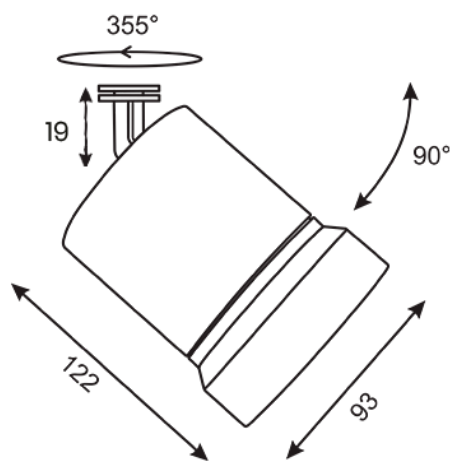

OQQU 10
9005 9005 3000K/CRI90 60° on/off

60°

CCT
3000k

IP33

RAL

RAL

135
lm/W

220-240V

Beamangle	60°
CIE Flux Codes	96 99 100 100 100
Colour Deviation (SDCM)	3 sdcM
Colour Temperature	3000K
CRI	90
Dim	Neer
Dimensions	Ø93x122
Energy Efficiency Class	D
Forward Voltage	33V
Frequency	50Hz
IK	06
Input current	500mA
IP	IP33
Kleur	RAL9005
Kleur 2	RAL9005
Led type	COB
Lumen Maintenance	L80B10 bij 50.000
Lumen/W	135lm/W
Luminous flux of luminaire	1000lm
Material Housing	Aluminium
Material Lens/Reflector/Diffusor	Aluminium

<http://www.lednlux.be>
 BE0820044532
 Slamstraat 1
 3600 Genk - BE

Max. connected Load	10W
Mounting Type	Track
PF	0.9
UGR	19
Voltage	220-240V

Product Description

De Oqqu is een runner in alle opzichten. De veelzijdigheid van dit toestel vertaalt zich in allerlei manieren. De montagewijze, de verscheidenheid aan kleuren en de modulariteit binnen de verschillende lensringen zijn de grootste troeven. Op technisch vlak laat hij geen enkele steek vallen, door het ingenieus design is het mogelijk om van 10 tot 30W (1000-3000lm) aan te sturen, zo kan je voor allerlei verschillende doeleinden hetzelfde armatuur gebruiken wat een mooie uniforme lijn vormt in jouw verlichtingsconcept. Met de Hoogwaardige Citizen ledchip (CLU03j), standaard CRI +90 en de Unieke aluminium reflectoren in de hoeken 23°, 36° en 60° blijkt hij ver uit te blinken ten opzichte van al zijn concurrenten. Dit in combinatie met de Signify/Tridonic leddrivers en hoogwaardig gepoederlakte onderdelen in zowel standaardkleuren als kleuren op aanvraag maken eindeloze koppelingen beschikbaar. Daarnaast draagt hij ook Flexibiteit hoog in het vaandel. Hij is verkrijgbaar in elke RAL kleur, lichtkleur of vermogen op aanvraag.