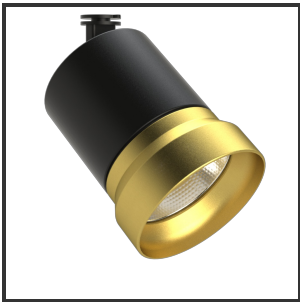

OQQU 10

9005 Goud 3000K/CRI90 60° Dali

Beamangle	60°	Kleur	RAL9005
CIE Flux Codes	96 99 100 100 100	Kleur 2	Goud
Colour Deviation (SDCM)	3 sdcn	Led type	COB
Colour Temperature	3000K	Lumen Maintenance	L80B10 bij 50.000
CRI	90	Lumen/W out of the chip	135lm/W
Dim	Dali	Luminous flux of luminaire	1000lm
Dimensions	Ø93x122	Material Housing	Aluminium
Energy Efficiency Class	D	Material Lens/Reflector/Diffusor	Aluminium
Forward Voltage	33V	Max. connected Load	10W
Frequency	50Hz	Mounting Type	Track
IK	06	PF	0,9
Input current	500mA	UGR	19
IP	IP33	Voltage	220-240V

Reference : 000001386

Product Description

De Oqqu is een runner in alle opzichten. De veelzijdigheid van dit toestel vertaalt zich in allerlei manieren. De montagewijze, de verscheidenheid aan kleuren en de modulariteit binnen de verschillende lensringen zijn de grootste troeven. Op technisch vlak laat hij geen enkele steek vallen, door het ingenueus design is het mogelijk om van 10 tot 30W (1000-3000lm) aan te sturen, zo kan je voor allerlei verschillende doeleinden hetzelfde armatuur gebruiken wat een mooie uniforme lijn vormt in jouw verlichtingsconcept. Met de Hoogwaardige Citizen ledchip (CLU03j), standaard CRI +90 en de Unieke aluminium reflectoren in de hoeken 23°, 36° en 60° blijkt hij ver uit te blinken ten opzichte van al zijn concurrenten. Dit in combinatie met de Signify/Tridonic leddrivers en hoogwaardig gepoederlakte onderdelen in zowel