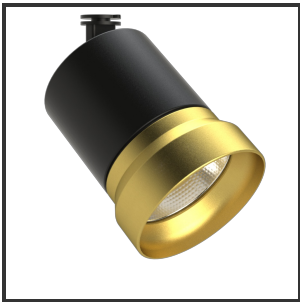

OQQU 10

9005 Goud 3000K/CRI90 60° on/off

Beamangle	60°	Kleur	RAL9005
CIE Flux Codes	96 99 100 100 100	Kleur 2	Goud
Colour Deviation (SDCM)	3 sdcM	Led type	COB
Colour Temperature	3000K	Lumen Maintenance	L80B10 bij 50.000
CRI	90	Lumen/W	135lm/W
Dim	Nee	Luminous flux of luminaire	1000lm
Dimensions	Ø93x122	Material Housing	Aluminium
Energy Efficiency Class	D	Material Lens/Reflector/Diffusor	Aluminium
Forward Voltage	33V	Max. connected Load	10W
Frequency	50Hz	Mounting Type	Track
IK	06	PF	0,9
Input current	500mA	UGR	19
IP	IP33	Voltage	220-240V

Reference : 000001389

Product Description

De Oqqu is een runner in alle opzichten. De veelzijdigheid van dit toestel vertaalt zich in allerlei manieren. De montagewijze, de verscheidenheid aan kleuren en de modulariteit binnen de verschillende lensringen zijn de grootste troeven. Op technisch vlak laat hij geen enkele steek vallen, door het ingenieus design is het mogelijk om van 10 tot 30W (1000-3000lm) aan te sturen, zo kan je voor allerlei verschillende doeleinden hetzelfde armatuur gebruiken wat een mooie uniforme lijn vormt in jouw verlichtingsconcept. Met de Hoogwaardige Citizen ledchip (CLU03j), standaard CRI +90 en de Unieke aluminium reflectoren in de hoeken 23°, 36° en 60° blijkt hij ver uit te blinken ten opzichte van al zijn concurrenten. Dit in combinatie met de Signify/Tridonic leddrivers en hoogwaardig gepoederlakte onderdelen in zowel standaardkleuren als kleuren op aanvraag maken eindeloze koppelingen beschikbaar. Daarnaast draagt hij ook Flexibiteit

hoog in het vaandel. Hij is verkrijgbaar
in elke RAL kleur, lichtkleur of
vermogen op aanvraag.