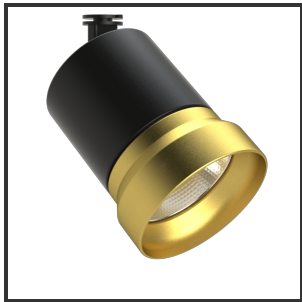

OQQU 10

9005 Goud 3000K/CRI90 36° on/off

Beamangle	36°	Kleur	RAL9005
CIE Flux Codes	96 99 100 100 100	Kleur 2	Goud
Colour Deviation (SDCM)	3 sdcM	Led type	COB
Colour Temperature	3000K	Lumen Maintenance	L80B10 bij 50.000
CRI	90	Lumen/W	135lm/W
Dim	Nee	Luminous flux of luminaire	1000lm
Dimensions	Ø93x122	Material Housing	Aluminium
Energy Efficiency Class	D	Material Lens/Reflector/Diffusor	Aluminium
Forward Voltage	33V	Max. connected Load	10W
Frequency	50Hz	Mounting Type	Track
IK	06	PF	0,9
Input current	500mA	UGR	19
IP	IP33	Voltage	220-240V

Reference : 000001390

Product Description

De Oqqu is een runner in alle opzichten. De veelzijdigheid van dit toestel vertaalt zich in allerlei manieren. De montagewijze, de verscheidenheid aan kleuren en de modulariteit binnen de verschillende lensringen zijn de grootste troeven. Op technisch vlak laat hij geen enkele steek vallen, door het ingenueus design is het mogelijk om van 10 tot 30W (1000-3000lm) aan te sturen, zo kan je voor allerlei verschillende doeleinden hetzelfde armatuur gebruiken wat een mooie uniforme lijn vormt in jouw verlichtingsconcept. Met de Hoogwaardige Citizen ledchip (CLU03j), standaard CRI +90 en de Unieke aluminium reflectoren in de hoeken 23°, 36° en 60° blijkt hij ver uit te blinken ten opzichte van al zijn concurrenten. Dit in combinatie met de Signify/Tridonic leddrivers en hoogwaardig gepoederlakte onderdelen in zowel