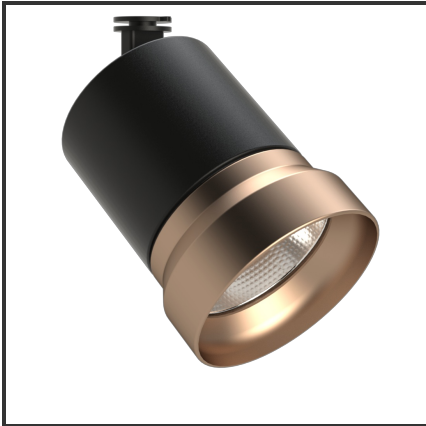

OQQU 10

9005 Koper 3000K/CRI90 23° Dali

Beamangle	23°	IP	44
CIE Flux Codes	99 99 100 100 100	Kleur	RAL9005
CRI	90	Kleur 2	Koper
Colour Deviation (SDCM)	3 sdcm	Led type	COB
Colour Temperature	3000K	Lumen Maintenance	L80B10 bij 50.000
Connected Load	10W	Lumen/W	100lm/W
Connected Voltage	230VAC track-in	Luminous flux of luminaire	1000lm
Dim	Dali	Material Housing	Aluminium
Dimensions	122x93	Material Lens/Reflector/Diffusor	Aluminium
Energy Efficiency Class	A++	Mounting Type	Opbouw
Frequency	50Hz	PF	0,9
IK	06	UGR	18

Product Description

De OKKO-OQQU familie is een tracklight ontworpen uit de vraag van de omgeving. Tijdens het productieproces stonde één aspect centraal: **Modulariteit**. Deze insteek zorgde voor **720 mogelijkheden**. 2 soorten buitenringen (geometrisch of egaal) zorgen voor een uniek design. Elk design is verkrijgbaar in een kleur naar keuze (steeds op aanvraag). Standaardkleuren voor de body: Zwart & Wit. De standaardkleuren voor de buitenringen zijn: Zwart (B), Mat Zwart (MB), Wit (W), Matt Wit (MW), Goud (G), Koper (C). 3 vermogens (10W, 20W en 25W) en 3 verschillende reflectoren (23°, 36°, 60°) zorgen voor een uniek geheel. Een hoge CRI (CRI) maakt dat de trackspot een veel gevraagd armatuur is voor de retail en voor hospitality.

Reference : 000001400