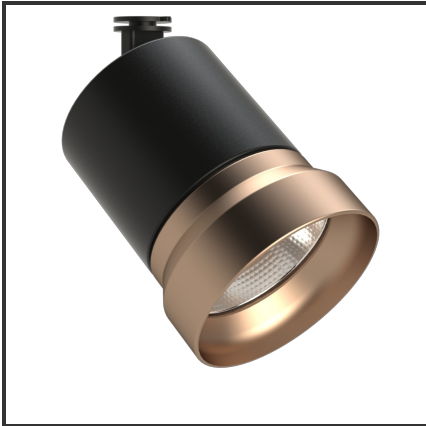

OQQU 10

9005 Koper 4000K/CRI90 60° Dali

Beamangle	60°	IP	40
CIE Flux Codes	96 99 100 100 100	Kleur	RAL9005
CRI	90	Kleur 2	Koper
Colour Deviation (SDCM)	3 sdcM	Led type	COB
Colour Temperature	4000K	Lumen Maintenance	L80B10 bij 50.000
Connected Load	10W	Lumen/W	100lm/W
Connected Voltage	230VAC track-in	Luminous flux of luminaire	1000lm
Dim	Dali	Material Housing	Aluminium
Dimensions	122x93	Material Lens/Reflector/Diffusor	Aluminium
Energy Efficiency Class	A++	Mounting Type	Opbouw
Frequency	50Hz	PF	0,9
IK	06	UGR	24

Product Description

De OKKO-OQQU familie is een tracklight ontworpen uit de vraag van de omgeving. Tijdens het productieproces stonde één aspect centraal: **Modulariteit**. Deze insteek zorgde voor **720 mogelijkheden**. 2 soorten buitenringen (geometrisch of egaal) zorgen voor een uniek design. Elk design is verkrijgbaar in een kleur naar keuze (steeds op aanvraag). Standaardkleuren voor de body: Zwart & Wit. De standaardkleuren voor de buitenringen zijn: Zwart (B), Mat Zwart (MB), Wit (W), Matt Wit (MW), Goud (G), Koper (C). 3 vermogens (10W, 20W en 25W) en 3 verschillende reflectoren (23°, 36°, 60°) zorgen voor een uniek geheel. Een hoge CRI (CRI) maakt dat de trackspot een veel gevraagd armatuur is voor de retail en voor hospitality.

Reference : 000001404