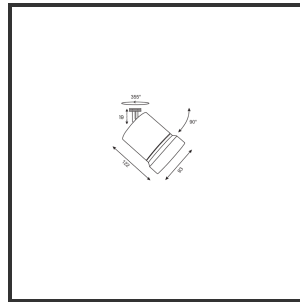

OQQU 10

9005 Koper 4000K/CR190 23° on/off

| | | | |
|-------------------------|-------------------|----------------------------------|-------------------|
| Beamangle | 23° | Kleur | RAL9005 |
| CIE Flux Codes | 96 99 100 100 100 | Kleur 2 | Koper |
| Colour Deviation (SDCM) | 3 sdcM | Led type | COB |
| Colour Temperature | 4000K | Lumen Maintenance | L80B10 bij 50.000 |
| CRI | 90 | Lumen/W | 135lm/W |
| Dim | Nee | Luminous flux of luminaire | 1000lm |
| Dimensions | Ø93x122 | Material Housing | Aluminium |
| Energy Efficiency Class | D | Material Lens/Reflector/Diffusor | Aluminium |
| Forward Voltage | 33V | Max. connected Load | 10W |
| Frequency | 50Hz | Mounting Type | Track |
| IK | 06 | PF | 0,9 |
| Input current | 500mA | UGR | 19 |
| IP | IP33 | Voltage | 220-240V |

Reference : 000001409

Product Description

De Oqqu is een runner in alle opzichten. De veelzijdigheid van dit toestel vertaalt zich in allerlei manieren. De montagewijze, de verscheidenheid aan kleuren en de modulariteit binnen de verschillende lensringen zijn de grootste troeven. Op technisch vlak laat hij geen enkele steek vallen, door het ingenueus design is het mogelijk om van 10 tot 30W (1000-3000lm) aan te sturen, zo kan je voor allerlei verschillende doeleinden hetzelfde armatuur gebruiken wat een mooie uniforme lijn vormt in jouw verlichtingsconcept. Met de Hoogwaardige Citizen ledchip (CLU03j), standaard CRI +90 en de Unieke aluminium reflectoren in de hoeken 23°, 36° en 60° blijkt hij ver uit te blinken ten opzichte van al zijn concurrenten. Dit in combinatie met de Signify/Tridonic leddrivers en hoogwaardig gepoederlakte onderdelen in zowel