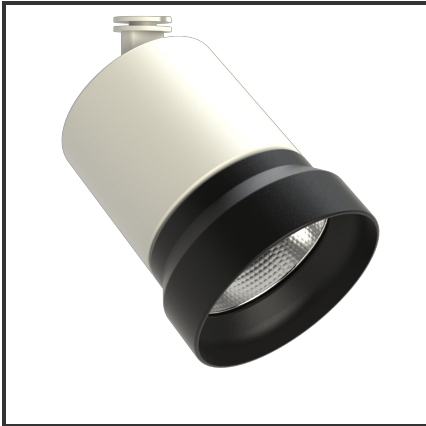

OQQU 10

9010 9005 3000K/CRI90 60° Dali

Beamangle	60°	IP	44
CIE Flux Codes	96 99 100 100 100	Kleur	RAL9010
CRI	90	Kleur 2	RAL9005
Colour Deviation (SDCM)	3 sdcM	Led type	COB
Colour Temperature	3000K	Lumen Maintenance	L80B10 bij 50.000
Connected Load	10W	Lumen/W	100lm/W
Connected Voltage	230VAC track-in	Luminous flux of luminaire	1000lm
Dim	Dali	Material Housing	Aluminium
Dimensions	122x93	Material Lens/Reflector/Diffusor	Aluminium
Energy Efficiency Class	A++	Mounting Type	Opbouw
Frequency	50Hz	PF	0,9
IK	06	UGR	24

Product Description

De OKKO-OQQU familie is een tracklight ontworpen uit de vraag van de omgeving. Tijdens het productieproces stonde één aspect centraal: **Modulariteit**. Deze insteek zorgde voor **720 mogelijkheden**. 2 soorten buitenringen (geometrisch of egaal) zorgen voor een uniek design. Elk design is verkrijgbaar in een kleur naar keuze (steeds op aanvraag). Standaardkleuren voor de body: Zwart & Wit. De standaardkleuren voor de buitenringen zijn: Zwart (B), Mat Zwart (MB), Wit (W), Matt Wit (MW), Goud (G), Koper (C). 3 vermogens (10W, 20W en 25W) en 3 verschillende reflectoren (23°, 36°, 60°) zorgen voor een uniek geheel. Een hoge CRI (CRI) maakt dat de trackspot een veel gevraagd armatuur is voor de retail en voor hospitality.