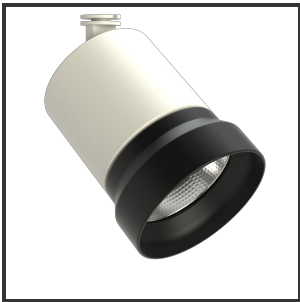

OQQU 10

9010 9005 3000K/CRI90 36° Dali

| | | | |
|-------------------------|-------------------|----------------------------------|-------------------|
| Beamangle | 36° | Kleur | RAL9010 |
| CIE Flux Codes | 96 99 100 100 100 | Kleur 2 | RAL9005 |
| Colour Deviation (SDCM) | 3 sdcn | Led type | COB |
| Colour Temperature | 3000K | Lumen Maintenance | L80B10 bij 50.000 |
| CRI | 90 | Lumen/W | 135lm/W |
| Dim | Dali | Luminous flux of luminaire | 1000lm |
| Dimensions | Ø93x122 | Material Housing | Aluminium |
| Energy Efficiency Class | D | Material Lens/Reflector/Diffusor | Aluminium |
| Forward Voltage | 33V | Max. connected Load | 10W |
| Frequency | 50Hz | Mounting Type | Track |
| IK | 06 | PF | 0,9 |
| Input current | 500mA | UGR | 19 |
| IP | IP33 | Voltage | 220-240V |

Reference : 000001411

Product Description

De Oqqu is een runner in alle opzichten. De veelzijdigheid van dit toestel vertaalt zich in allerlei manieren. De montagewijze, de verscheidenheid aan kleuren en de modulariteit binnen de verschillende lensringen zijn de grootste troeven. Op technisch vlak laat hij geen enkele steek vallen, door het ingenueus design is het mogelijk om van 10 tot 30W (1000-3000lm) aan te sturen, zo kan je voor allerlei verschillende doeleinden hetzelfde armatuur gebruiken wat een mooie uniforme lijn vormt in jouw verlichtingsconcept. Met de Hoogwaardige Citizen ledchip (CLU03j), standaard CRI +90 en de Unieke aluminium reflectoren in de hoeken 23°, 36° en 60° blijkt hij ver uit te blinken ten opzichte van al zijn concurrenten. Dit in combinatie met de Signify/Tridonic leddrivers en hoogwaardig gepoederlakte onderdelen in zowel

standaardkleuren als kleuren op
aanvraag maken eindeloze
koppelingen beschikbaar.
Daarnaast draagt hij ook
Flexibiteit hoog in het vaandel. Hij
is verkrijgbaar in elke RAL kleur,
lichtkleur of vermogen op
aanvraag.