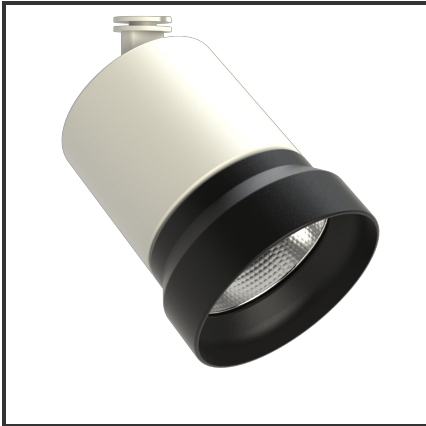

OQQU 10

9010 9005 3000K/CRI90 36° Dali

Beamangle	36°	IP	44
CIE Flux Codes	99 99 100 100 100	Kleur	RAL9010
CRI	90	Kleur 2	RAL9005
Colour Deviation (SDCM)	3 sdcM	Led type	COB
Colour Temperature	3000K	Lumen Maintenance	L80B10 bij 50.000
Connected Load	10W	Lumen/W	100lm/W
Connected Voltage	230VAC track-in	Luminous flux of luminaire	1000lm
Dim	Dali	Material Housing	Aluminium
Dimensions	122x93	Material Lens/Reflector/Diffusor	Aluminium
Energy Efficiency Class	A++	Mounting Type	Opbouw
Frequency	50Hz	PF	0,9
IK	06	UGR	19

Product Description

De OKKO-OQQU familie is een tracklight ontworpen uit de vraag van de omgeving. Tijdens het productieproces stonde één aspect centraal: **Modulariteit**. Deze insteek zorgde voor **720 mogelijkheden**. 2 soorten buitenringen (geometrisch of egaal) zorgen voor een uniek design. Elk design is verkrijgbaar in een kleur naar keuze (steeds op aanvraag). Standaardkleuren voor de body: Zwart & Wit. De standaardkleuren voor de buitenringen zijn: Zwart (B), Mat Zwart (MB), Wit (W), Matt Wit (MW), Goud (G), Koper (C). 3 vermogens (10W, 20W en 25W) en 3 verschillende reflectoren (23°, 36°, 60°) zorgen voor een uniek geheel. Een hoge CRI (CRI) maakt dat de trackspot een veel gevraagd armatuur is voor de retail en voor hospitality.

Reference : 000001411