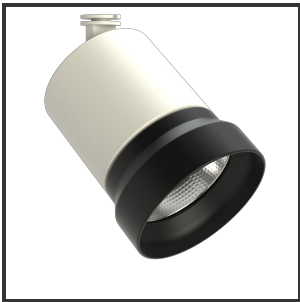

OQQU 10

9010 9005 3000K/CRI90 60° on/off

| | | | |
|-------------------------|-------------------|----------------------------------|-------------------|
| Beamangle | 60° | Kleur | RAL9010 |
| CIE Flux Codes | 96 99 100 100 100 | Kleur 2 | RAL9005 |
| Colour Deviation (SDCM) | 3 sdcM | Led type | COB |
| Colour Temperature | 3000K | Lumen Maintenance | L80B10 bij 50.000 |
| CRI | 90 | Lumen/W | 135lm/W |
| Dim | Nee | Luminous flux of luminaire | 1000lm |
| Dimensions | Ø93x122 | Material Housing | Aluminium |
| Energy Efficiency Class | D | Material Lens/Reflector/Diffusor | Aluminium |
| Forward Voltage | 33V | Max. connected Load | 10W |
| Frequency | 50Hz | Mounting Type | Track |
| IK | 06 | PF | 0,9 |
| Input current | 500mA | UGR | 19 |
| IP | IP33 | Voltage | 220-240V |

Reference : 000001413

Product Description

De Oqqu is een runner in alle opzichten. De veelzijdigheid van dit toestel vertaalt zich in allerlei manieren. De montagewijze, de verscheidenheid aan kleuren en de modulariteit binnen de verschillende lensringen zijn de grootste troeven. Op technisch vlak laat hij geen enkele steek vallen, door het ingenieus design is het mogelijk om van 10 tot 30W (1000-3000lm) aan te sturen, zo kan je voor allerlei verschillende doeleinden hetzelfde armatuur gebruiken wat een mooie uniforme lijn vormt in jouw verlichtingsconcept. Met de Hoogwaardige Citizen ledchip (CLU03j), standaard CRI +90 en de Unieke aluminium reflectoren in de hoeken 23°, 36° en 60° blijkt hij ver uit te blinken ten opzichte van al zijn concurrenten. Dit in combinatie met de Signify/Tridonic leddrivers en hoogwaardig gepoederlakte onderdelen in zowel

standaardkleuren als kleuren op
aanvraag maken eindeloze
koppelingen beschikbaar.
Daarnaast draagt hij ook
Flexibiteit hoog in het vaandel. Hij
is verkrijgbaar in elke RAL kleur,
lichtkleur of vermogen op
aanvraag.