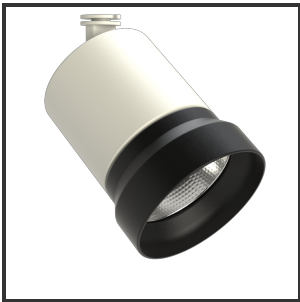

OQQU 10

9010 9005 4000K/CRI90 60° on/off

Beamangle	60°	Kleur	RAL9010
CIE Flux Codes	96 99 100 100 100	Kleur 2	RAL9005
Colour Deviation (SDCM)	3 sdcM	Led type	COB
Colour Temperature	4000K	Lumen Maintenance	L80B10 bij 50.000
CRI	90	Lumen/W	135lm/W
Dim	Nee	Luminous flux of luminaire	1000lm
Dimensions	Ø93x122	Material Housing	Aluminium
Energy Efficiency Class	D	Material Lens/Reflector/Diffusor	Aluminium
Forward Voltage	33V	Max. connected Load	10W
Frequency	50Hz	Mounting Type	Track
IK	06	PF	0,9
Input current	500mA	UGR	19
IP	IP33	Voltage	220-240V

Reference : 000001419

Product Description

De Oqqu is een runner in alle opzichten. De veelzijdigheid van dit toestel vertaalt zich in allerlei manieren. De montagewijze, de verscheidenheid aan kleuren en de modulariteit binnen de verschillende lensringen zijn de grootste troeven. Op technisch vlak laat hij geen enkele steek vallen, door het ingenieus design is het mogelijk om van 10 tot 30W (1000-3000lm) aan te sturen, zo kan je voor allerlei verschillende doeleinden hetzelfde armatuur gebruiken wat een mooie uniforme lijn vormt in jouw verlichtingsconcept. Met de Hoogwaardige Citizen ledchip (CLU03j), standaard CRI +90 en de Unieke aluminium reflectoren in de hoeken 23°, 36° en 60° blijkt hij ver uit te blinken ten opzichte van al zijn concurrenten. Dit in combinatie met de Signify/Tridonic leddrivers en hoogwaardig gepoederlakte onderdelen in zowel standaardkleuren als kleuren op aanvraag maken eindeloze koppelingen beschikbaar. Daarnaast draagt hij ook Flexibiteit

hoog in het vaandel. Hij is verkrijgbaar
in elke RAL kleur, lichtkleur of
vermogen op aanvraag.