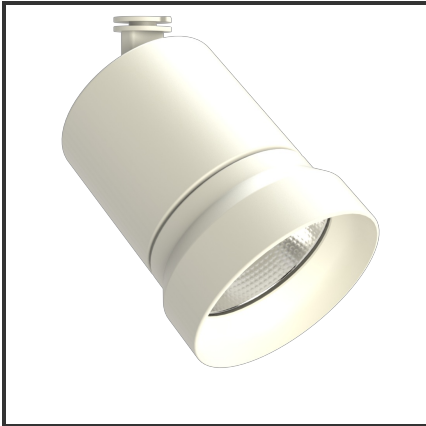

OQQU 10

9010 9010 3000K/CRI90 23° Dali

Beamangle	23°	IP	44
CIE Flux Codes	99 99 100 100 100	Kleur	RAL9010
CRI	90	Kleur 2	RAL9010
Colour Deviation (SDCM)	3 sdcM	Led type	COB
Colour Temperature	3000K	Lumen Maintenance	L80B10 bij 50.000
Connected Load	10W	Lumen/W	100lm/W
Connected Voltage	230VAC track-in	Luminous flux of luminaire	1000lm
Dim	Dali	Material Housing	Aluminium
Dimensions	122x93	Material Lens/Reflector/Diffuser	Aluminium
Energy Efficiency Class	A++	Mounting Type	Opbouw
Frequency	50Hz	PF	0,9
IK	06	UGR	18

Product Description

De OKKO-OQQU familie is een tracklight ontworpen uit de vraag van de omgeving. Tijdens het productieproces stonde één aspect centraal: **Modulariteit**. Deze insteek zorgde voor **720 mogelijkheden**. 2 soorten buitenringen (geometrisch of egaal) zorgen voor een uniek design. Elk design is verkrijgbaar in een kleur naar keuze (steeds op aanvraag). Standaardkleuren voor de body: Zwart & Wit. De standaardkleuren voor de buitenringen zijn: Zwart (B), Mat Zwart (MB), Wit (W), Matt Wit (MW), Goud (G), Koper (C). 3 vermogens (10W, 20W en 25W) en 3 verschillende reflectoren (23°, 36°, 60°) zorgen voor een uniek geheel. Een hoge CRI (CRI) maakt dat de trackspot een veel gevraagd armatuur is voor de retail en voor hospitality.