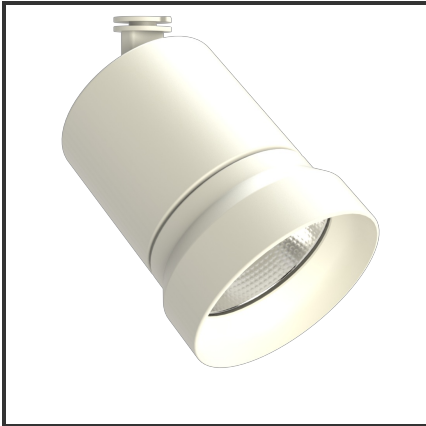

OQQU 10

9010 9010 3000K/CRI90 60° on/off

| | | | |
|-------------------------|-------------------|----------------------------------|-------------------|
| Beamangle | 60° | IP | 44 |
| CIE Flux Codes | 96 99 100 100 100 | Kleur | RAL9010 |
| CRI | 90 | Kleur 2 | RAL9010 |
| Colour Deviation (SDCM) | 3 sdcn | Led type | COB |
| Colour Temperature | 3000K | Lumen Maintenance | L80B10 bij 50.000 |
| Connected Load | 10W | Lumen/W | 100lm/W |
| Connected Voltage | 230VAC track-in | Luminous flux of luminaire | 1000lm |
| Dim | Nee | Material Housing | Aluminium |
| Dimensions | 122x93 | Material Lens/Reflector/Diffusor | Aluminium |
| Energy Efficiency Class | A++ | Mounting Type | Opbouw |
| Frequency | 50Hz | PF | 0,9 |
| IK | 06 | UGR | 24 |

Product Description

De OKKO-OQQU familie is een tracklight ontworpen uit de vraag van de omgeving. Tijdens het productieproces stonder één aspect centraal: **Modulariteit**. Deze insteek zorgde voor **720 mogelijkheden**. 2 soorten buitenringen (geometrisch of egaal) zorgen voor een uniek design. Elk design is verkrijgbaar in een kleur naar keuze (steeds op aanvraag). Standaardkleuren voor de body: Zwart & Wit. De standaardkleuren voor de buitenringen zijn: Zwart (B), Mat Zwart (MB), Wit (W), Matt Wit (MW), Goud (G), Koper (C). 3 vermogens (10W, 20W en 25W) en 3 verschillende reflectoren (23°, 36°, 60°) zorgen voor een uniek geheel. Een hoge CRI (CRI) maakt dat de trackspot een veel gevraagd armatuur is voor de retail en voor hospitality.