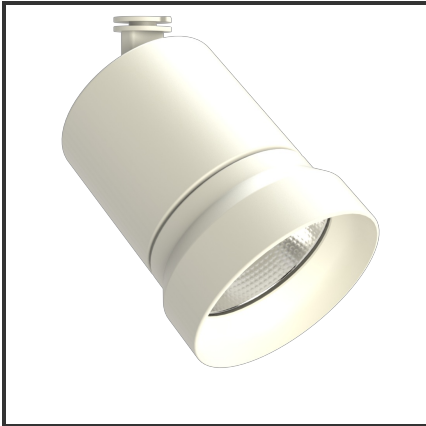

OQQU 10

9010 9010 3000K/CRI90 23° on/off

Beamangle	23°	IP	44
CIE Flux Codes	96 99 100 100 100	Kleur	RAL9010
CRI	90	Kleur 2	RAL9010
Colour Deviation (SDCM)	3 sdcM	Led type	COB
Colour Temperature	3000K	Lumen Maintenance	L80B10 bij 50.000
Connected Load	10W	Lumen/W	100lm/W
Connected Voltage	230VAC track-in	Luminous flux of luminaire	1000lm
Dim	Nee	Material Housing	Aluminium
Dimensions	122x93	Material Lens/Reflector/Diffusor	Aluminium
Energy Efficiency Class	A++	Mounting Type	Opbouw
Frequency	50Hz	PF	0,9
IK	06	UGR	24

Product Description

De OKKO-OQQU familie is een tracklight ontworpen uit de vraag van de omgeving. Tijdens het productieproces stonden één aspect centraal: **Modulariteit**. Deze insteek zorgde voor **720 mogelijkheden**. 2 soorten buitenringen (geometrisch of egaal) zorgen voor een uniek design. Elk design is verkrijgbaar in een kleur naar keuze (steeds op aanvraag). Standaardkleuren voor de body: Zwart & Wit. De standaardkleuren voor de buitenringen zijn: Zwart (B), Mat Zwart (MB), Wit (W), Matt Wit (MW), Goud (G), Koper (C). 3 vermogens (10W, 20W en 25W) en 3 verschillende reflectoren (23°, 36°, 60°) zorgen voor een uniek geheel. Een hoge CRI (CRI) maakt dat de trackspot een veel gevraagd armatuur is voor de retail en voor hospitality.