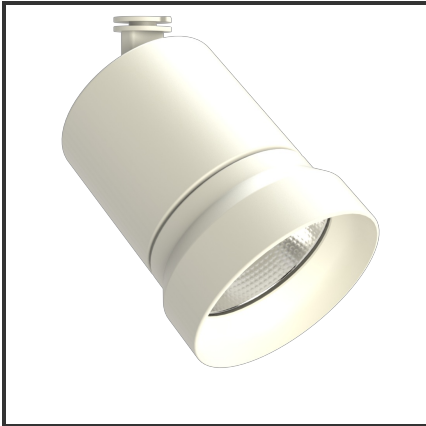

OQQU 10

9010 9010 4000K/CRI90 23° Dali

Beamangle	23°	IP	40
CIE Flux Codes	99 99 100 100 100	Kleur	RAL9010
CRI	90	Kleur 2	RAL9010
Colour Deviation (SDCM)	3 sdcm	Led type	COB
Colour Temperature	4000K	Lumen Maintenance	L80B10 bij 50.000
Connected Load	10W	Lumen/W	100lm/W
Connected Voltage	230VAC track-in	Luminous flux of luminaire	1000lm
Dim	Dali	Material Housing	Aluminium
Dimensions	122x93	Material Lens/Reflector/Diffusor	Aluminium
Energy Efficiency Class	A++	Mounting Type	Opbouw
Frequency	50Hz	PF	0,9
IK	06	UGR	18

Product Description

De OKKO-OQQU familie is een tracklight ontworpen uit de vraag van de omgeving. Tijdens het productieproces stonde één aspect centraal: **Modulariteit**. Deze insteek zorgde voor **720 mogelijkheden**. 2 soorten buitenringen (geometrisch of egaal) zorgen voor een uniek design. Elk design is verkrijgbaar in een kleur naar keuze (steeds op aanvraag). Standaardkleuren voor de body: Zwart & Wit. De standaardkleuren voor de buitenringen zijn: Zwart (B), Mat Zwart (MB), Wit (W), Matt Wit (MW), Goud (G), Koper (C). 3 vermogens (10W, 20W en 25W) en 3 verschillende reflectoren (23°, 36°, 60°) zorgen voor een uniek geheel. Een hoge CRI (CRI) maakt dat de trackspot een veel gevraagd armatuur is voor de retail en voor hospitality.

Reference : 000001430