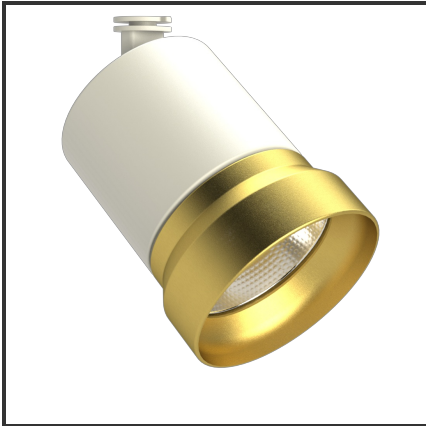

OQQU 10

9010 Goud 3000K/CRI90 36° Dali

Beamangle	36°	IP	44
CIE Flux Codes	99 99 100 100 100	Kleur	RAL9010
CRI	90	Kleur 2	Goud
Colour Deviation (SDCM)	3 sdcM	Led type	COB
Colour Temperature	3000K	Lumen Maintenance	L80B10 bij 50.000
Connected Load	10W	Lumen/W	100lm/W
Connected Voltage	230VAC track-in	Luminous flux of luminaire	1000lm
Dim	Dali	Material Housing	Aluminium
Dimensions	122x93	Material Lens/Reflector/Diffusor	Aluminium
Energy Efficiency Class	A++	Mounting Type	Opbouw
Frequency	50Hz	PF	0,9
IK	06	UGR	19

Product Description

De OKKO-OQQU familie is een tracklight ontworpen uit de vraag van de omgeving. Tijdens het productieproces stonde één aspect centraal: **Modulariteit**. Deze insteek zorgde voor **720 mogelijkheden**. 2 soorten buitenringen (geometrisch of egaal) zorgen voor een uniek design. Elk design is verkrijgbaar in een kleur naar keuze (steeds op aanvraag). Standaardkleuren voor de body: Zwart & Wit. De standaardkleuren voor de buitenringen zijn: Zwart (B), Mat Zwart (MB), Wit (W), Matt Wit (MW), Goud (G), Koper (C). 3 vermogens (10W, 20W en 25W) en 3 verschillende reflectoren (23°, 36°, 60°) zorgen voor een uniek geheel. Een hoge CRI (CRI) maakt dat de trackspot een veel gevraagd armatuur is voor de retail en voor hospitality.