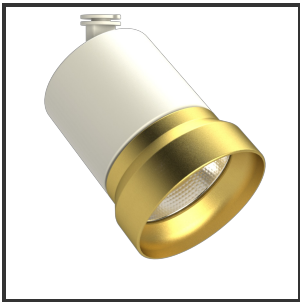

# OQQU 10

9010 Goud 3000K/CRI90 60° on/off

Beamangle	60°	Kleur	RAL9010
CIE Flux Codes	96 99 100 100 100	Kleur 2	Goud
Colour Deviation (SDCM)	3 sdcM	Led type	COB
Colour Temperature	3000K	Lumen Maintenance	L80B10 bij 50.000
CRI	90	Lumen/W	135lm/W
Dim	Nee	Luminous flux of luminaire	1000lm
Dimensions	Ø93x122	Material Housing	Aluminium
Energy Efficiency Class	D	Material Lens/Reflector/Diffuser	Aluminium
Forward Voltage	33V	Max. connected Load	10W
Frequency	50Hz	Mounting Type	Track
IK	06	PF	0,9
Input current	500mA	UGR	19
IP	IP33	Voltage	220-240V

## Product Description

De Oqqu is een runner in alle opzichten. De veelzijdigheid van dit toestel vertaalt zich in allerlei manieren. De montagewijze, de verscheidenheid aan kleuren en de modulariteit binnen de verschillende lensringen zijn de grootste troeven. Op technisch vlak laat hij geen enkele steek vallen, door het ingenieus design is het mogelijk om van 10 tot 30W (1000-3000lm) aan te sturen, zo kan je voor allerlei verschillende doeleinden hetzelfde armatuur gebruiken wat een mooie uniforme lijn vormt in jouw verlichtingsconcept. Met de Hoogwaardige Citizen ledchip (CLU03j), standaard CRI +90 en de Unieke aluminium reflectoren in de hoeken 23°, 36° en 60° blijkt hij ver uit te blinken ten opzichte van al zijn concurrenten. Dit in combinatie met de Signify/Tridonic leddrivers en hoogwaardig gepoederlakte onderdelen in zowel standaardkleuren als kleuren op aanvraag maken eindeloze koppelingen beschikbaar. Daarnaast draagt hij ook Flexibiteit

hoog in het vaandel. Hij is verkrijgbaar  
in elke RAL kleur, lichtkleur of  
vermogen op aanvraag.