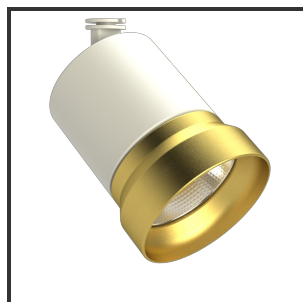

OQQU 10

9010 Goud 3000K/CRI90 36° on/off

Beamangle	36°	Kleur	RAL9010
CIE Flux Codes	96 99 100 100 100	Kleur 2	Goud
Colour Deviation (SDCM)	3 sdcM	Led type	COB
Colour Temperature	3000K	Lumen Maintenance	L80B10 bij 50.000
CRI	90	Lumen/W	135lm/W
Dim	Nee	Luminous flux of luminaire	1000lm
Dimensions	Ø93x122	Material Housing	Aluminium
Energy Efficiency Class	D	Material Lens/Reflector/Diffusor	Aluminium
Forward Voltage	33V	Max. connected Load	10W
Frequency	50Hz	Mounting Type	Track
IK	06	PF	0,9
Input current	500mA	UGR	19
IP	IP33	Voltage	220-240V

Reference : 000001450

Product Description

De Oqqu is een runner in alle opzichten. De veelzijdigheid van dit toestel vertaalt zich in allerlei manieren. De montagewijze, de verscheidenheid aan kleuren en de modulariteit binnen de verschillende lensringen zijn de grootste troeven. Op technisch vlak laat hij geen enkele steek vallen, door het ingenieus design is het mogelijk om van 10 tot 30W (1000-3000lm) aan te sturen, zo kan je voor allerlei verschillende doeleinden hetzelfde armatuur gebruiken wat een mooie uniforme lijn vormt in jouw verlichtingsconcept. Met de Hoogwaardige Citizen ledchip (CLU03j), standaard CRI +90 en de Unieke aluminium reflectoren in de hoeken 23°, 36° en 60° blijkt hij ver uit te blinken ten opzichte van al zijn concurrenten. Dit in combinatie met de Signify/Tridonic leddrivers en hoogwaardig gepoederlakte onderdelen in zowel standaardkleuren als kleuren op aanvraag maken eindeloze koppelingen beschikbaar. Daarnaast draagt hij ook Flexibiteit

hoog in het vaandel. Hij is verkrijgbaar
in elke RAL kleur, lichtkleur of
vermogen op aanvraag.