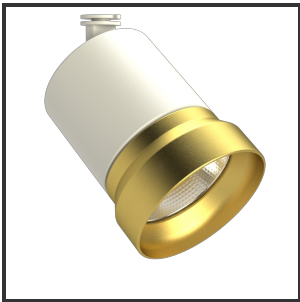

OQQU 10

9010 Goud 3000K/CRI90 36° on/off

Beamangle	36°	Kleur	RAL9010
CIE Flux Codes	96 99 100 100 100	Kleur 2	Goud
Colour Deviation (SDCM)	3 sdcM	Led type	COB
Colour Temperature	3000K	Lumen Maintenance	L80B10 bij 50.000
CRI	90	Lumen/W	135lm/W
Dim	Nee	Luminous flux of luminaire	1000lm
Dimensions	Ø93x122	Material Housing	Aluminium
Energy Efficiency Class	D	Material Lens/Reflector/Diffusor	Aluminium
Forward Voltage	33V	Max. connected Load	10W
Frequency	50Hz	Mounting Type	Track
IK	06	PF	0,9
Input current	500mA	UGR	19
IP	IP33	Voltage	220-240V

Reference : 000001450

Product Description

De Oqqu is een runner in alle opzichten. De veelzijdigheid van dit toestel vertaalt zich in allerlei manieren. De montagewijze, de verscheidenheid aan kleuren en de modulariteit binnen de verschillende lensringen zijn de grootste troeven. Op technisch vlak laat hij geen enkele steek vallen, door het ingenueus design is het mogelijk om van 10 tot 30W (1000-3000lm) aan te sturen, zo kan je voor allerlei verschillende doeleinden hetzelfde armatuur gebruiken wat een mooie uniforme lijn vormt in jouw verlichtingsconcept. Met de Hoogwaardige Citizen ledchip (CLU03j), standaard CRI +90 en de Unieke aluminium reflectoren in de hoeken 23°, 36° en 60° blijkt hij ver uit te blinken ten opzichte van al zijn concurrenten. Dit in combinatie met de Signify/Tridonic leddrivers en hoogwaardig gepoederlakte onderdelen in zowel