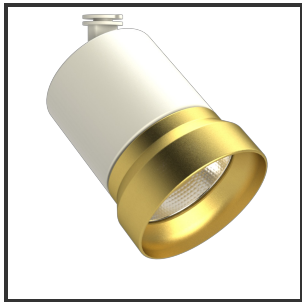

OQQU 10

9010 Goud 4000K/CRI90 23° Dali

Beamangle	23°	Kleur	RAL9010
CIE Flux Codes	96 99 100 100 100	Kleur 2	Goud
Colour Deviation (SDCM)	3 sdcn	Led type	COB
Colour Temperature	4000K	Lumen Maintenance	L80B10 bij 50.000
CRI	90	Lumen/W out of the chip	135lm/W
Dim	Dali	Luminous flux of luminaire	1000lm
Dimensions	Ø93x122	Material Housing	Aluminium
Energy Efficiency Class	D	Material Lens/Reflector/Diffusor	Aluminium
Forward Voltage	33V	Max. connected Load	10W
Frequency	50Hz	Mounting Type	Track
IK	06	PF	0,9
Input current	500mA	UGR	19
IP	IP33	Voltage	220-240V

Reference : 000001454

Product Description

De Oqqu is een runner in alle opzichten. De veelzijdigheid van dit toestel vertaalt zich in allerlei manieren. De montagewijze, de verscheidenheid aan kleuren en de modulariteit binnen de verschillende lensringen zijn de grootste troeven. Op technisch vlak laat hij geen enkele steek vallen, door het ingenueus design is het mogelijk om van 10 tot 30W (1000-3000lm) aan te sturen, zo kan je voor allerlei verschillende doeleinden hetzelfde armatuur gebruiken wat een mooie uniforme lijn vormt in jouw verlichtingsconcept. Met de Hoogwaardige Citizen ledchip (CLU03j), standaard CRI +90 en de Unieke aluminium reflectoren in de hoeken 23°, 36° en 60° blijkt hij ver uit te blinken ten opzichte van al zijn concurrenten. Dit in combinatie met de Signify/Tridonic leddrivers en hoogwaardig gepoederlakte onderdelen in zowel