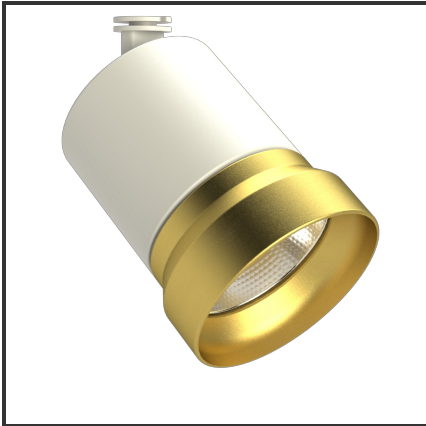

OQQU 10

9010 Goud 4000K/CRI90 23° Dali

Beamangle	23°	IP	40
CIE Flux Codes	99 99 100 100 100	Kleur	RAL9010
CRI	90	Kleur 2	Goud
Colour Deviation (SDCM)	3 sdcM	Led type	COB
Colour Temperature	4000K	Lumen Maintenance	L80B10 bij 50.000
Connected Load	10W	Lumen/W	100lm/W
Connected Voltage	230VAC track-in	Luminous flux of luminaire	1000lm
Dim	Dali	Material Housing	Aluminium
Dimensions	122x93	Material Lens/Reflector/Diffusor	Aluminium
Energy Efficiency Class	A++	Mounting Type	Opbouw
Frequency	50Hz	PF	0,9
IK	06	UGR	18

Product Description

De OKKO-OQQU familie is een tracklight ontworpen uit de vraag van de omgeving. Tijdens het productieproces stonde één aspect centraal: **Modulariteit**. Deze insteek zorgde voor **720 mogelijkheden**. 2 soorten buitenringen (geometrisch of egaal) zorgen voor een uniek design. Elk design is verkrijgbaar in een kleur naar keuze (steeds op aanvraag). Standaardkleuren voor de body: Zwart & Wit. De standaardkleuren voor de buitenringen zijn: Zwart (B), Mat Zwart (MB), Wit (W), Matt Wit (MW), Goud (G), Koper (C). 3 vermogens (10W, 20W en 25W) en 3 verschillende reflectoren (23°, 36°, 60°) zorgen voor een uniek geheel. Een hoge CRI (CRI) maakt dat de trackspot een veel gevraagd armatuur is voor de retail en voor hospitality.