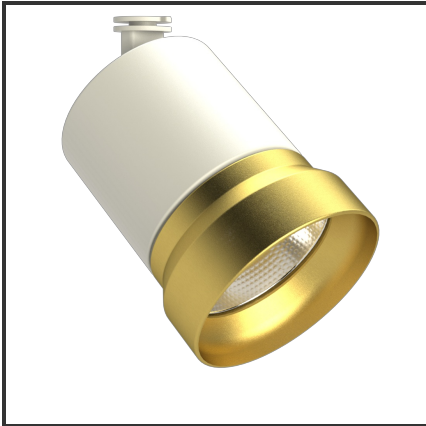

# OQQU 10

9010 Goud 4000K/CRI90 60° on/off

Beamangle	60°	IP	40
CIE Flux Codes	96 99 100 100 100	Kleur	RAL9010
CRI	90	Kleur 2	Goud
Colour Deviation (SDCM)	3 sdcM	Led type	COB
Colour Temperature	4000K	Lumen Maintenance	L80B10 bij 50.000
Connected Load	10W	Lumen/W	100lm/W
Connected Voltage	230VAC track-in	Luminous flux of luminaire	1000lm
Dim	Nee	Material Housing	Aluminium
Dimensions	122x93	Material Lens/Reflector/Diffuser	Aluminium
Energy Efficiency Class	A++	Mounting Type	Opbouw
Frequency	50Hz	PF	0,9
IK	06	UGR	24

## Product Description

De OKKO-OQQU familie is een tracklight ontworpen uit de vraag van de omgeving. Tijdens het productieproces stonden één aspect centraal: **Modulariteit**. Deze insteek zorgde voor **720 mogelijkheden**. 2 soorten buitenringen (geometrisch of egaal) zorgen voor een uniek design. Elk design is verkrijgbaar in een kleur naar keuze (steeds op aanvraag). Standaardkleuren voor de body: Zwart & Wit. De standaardkleuren voor de buitenringen zijn: Zwart (B), Mat Zwart (MB), Wit (W), Matt Wit (MW), Goud (G), Koper (C). 3 vermogens (10W, 20W en 25W) en 3 verschillende reflectoren (23°, 36°, 60°) zorgen voor een uniek geheel. Een hoge CRI (CRI) maakt dat de trackspot een veel gevraagd armatuur is voor de retail en voor hospitality.