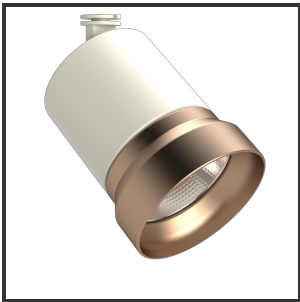

OQQU 10

9010 Koper 3000K/CRI90 60° on/off

Beamangle	60°	Kleur	RAL9010
CIE Flux Codes	96 99 100 100 100	Kleur 2	Koper
Colour Deviation (SDCM)	3 sdcn	Led type	COB
Colour Temperature	3000K	Lumen Maintenance	L80B10 bij 50.000
CRI	90	Lumen/W	135lm/W
Dim	Nee	Luminous flux of luminaire	1000lm
Dimensions	Ø93x122	Material Housing	Aluminium
Energy Efficiency Class	D	Material Lens/Reflector/Diffusor	Aluminium
Forward Voltage	33V	Max. connected Load	10W
Frequency	50Hz	Mounting Type	Track
IK	06	PF	0,9
Input current	500mA	UGR	19
IP	IP33	Voltage	220-240V

Reference : 000001461

Product Description

De Oqqu is een runner in alle opzichten. De veelzijdigheid van dit toestel vertaalt zich in allerlei manieren. De montagewijze, de verscheidenheid aan kleuren en de modulariteit binnen de verschillende lensringen zijn de grootste troeven. Op technisch vlak laat hij geen enkele steek vallen, door het ingenieus design is het mogelijk om van 10 tot 30W (1000-3000lm) aan te sturen, zo kan je voor allerlei verschillende doeleinden hetzelfde armatuur gebruiken wat een mooie uniforme lijn vormt in jouw verlichtingsconcept. Met de Hoogwaardige Citizen ledchip (CLU03j), standaard CRI +90 en de Unieke aluminium reflectoren in de hoeken 23°, 36° en 60° blijkt hij ver uit te blinken ten opzichte van al zijn concurrenten. Dit in combinatie met de Signify/Tridonic leddrivers en hoogwaardig gepoederlakte onderdelen in zowel standaardkleuren als kleuren op aanvraag maken eindeloze koppelingen beschikbaar. Daarnaast draagt hij ook Flexibiteit

hoog in het vaandel. Hij is verkrijgbaar
in elke RAL kleur, lichtkleur of
vermogen op aanvraag.