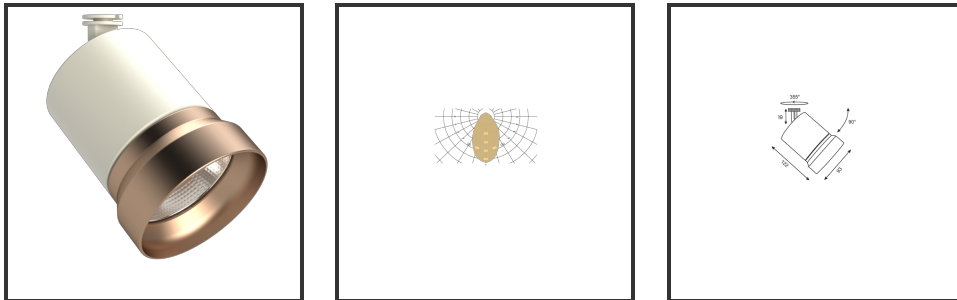

OQQU 10

9010 Koper 3000K/CRI90 23° on/off

Beamangle	23°	Kleur	RAL9010
CIE Flux Codes	96 99 100 100 100	Kleur 2	Koper
Colour Deviation (SDCM)	3 sdcn	Led type	COB
Colour Temperature	3000K	Lumen Maintenance	L80B10 bij 50.000
CRI	90	Lumen/W	135lm/W
Dim	Nee	Luminous flux of luminaire	1000lm
Dimensions	Ø93x122	Material Housing	Aluminium
Energy Efficiency Class	D	Material Lens/Reflector/Diffusor	Aluminium
Forward Voltage	33V	Max. connected Load	10W
Frequency	50Hz	Mounting Type	Track
IK	06	PF	0,9
Input current	500mA	UGR	19
IP	IP33	Voltage	220-240V

Reference : 000001463

Product Description

De Oqqu is een runner in alle opzichten. De veelzijdigheid van dit toestel vertaalt zich in allerlei manieren. De montagewijze, de verscheidenheid aan kleuren en de modulariteit binnen de verschillende lensringen zijn de grootste troeven. Op technisch vlak laat hij geen enkele steek vallen, door het ingenueus design is het mogelijk om van 10 tot 30W (1000-3000lm) aan te sturen, zo kan je voor allerlei verschillende doeleinden hetzelfde armatuur gebruiken wat een mooie uniforme lijn vormt in jouw verlichtingsconcept. Met de Hoogwaardige Citizen ledchip (CLU03j), standaard CRI +90 en de Unieke aluminium reflectoren in de hoeken 23°, 36° en 60° blijkt hij ver uit te blinken ten opzichte van al zijn concurrenten. Dit in combinatie met de Signify/Tridonic leddrivers en hoogwaardig gepoederlakte onderdelen in zowel