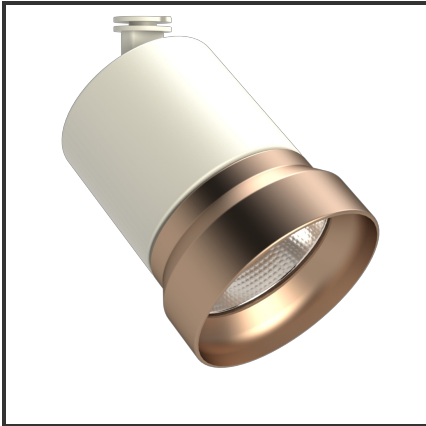

OQQU 10

9010 Koper 4000K/CRI90 60° on/off

Beamangle	60°	IP	40
CIE Flux Codes	96 99 100 100 100	Kleur	RAL9010
CRI	90	Kleur 2	Koper
Colour Deviation (SDCM)	3 sdcm	Led type	COB
Colour Temperature	4000K	Lumen Maintenance	L80B10 bij 50.000
Connected Load	10W	Lumen/W	100lm/W
Connected Voltage	230VAC track-in	Luminous flux of luminaire	1000lm
Dim	Nee	Material Housing	Aluminium
Dimensions	122x93	Material Lens/Reflector/Diffusor	Aluminium
Energy Efficiency Class	A++	Mounting Type	Opbouw
Frequency	50Hz	PF	0,9
IK	06	UGR	24

Product Description

De OKKO-OQQU familie is een tracklight ontworpen uit de vraag van de omgeving. Tijdens het productieproces stonder één aspect centraal: **Modulariteit**. Deze insteek zorgde voor **720 mogelijkheden**. 2 soorten buitenringen (geometrisch of egaal) zorgen voor een uniek design. Elk design is verkrijgbaar in een kleur naar keuze (steeds op aanvraag). Standaardkleuren voor de body: Zwart & Wit. De standaardkleuren voor de buitenringen zijn: Zwart (B), Mat Zwart (MB), Wit (W), Matt Wit (MW), Goud (G), Koper (C). 3 vermogens (10W, 20W en 25W) en 3 verschillende reflectoren (23°, 36°, 60°) zorgen voor een uniek geheel. Een hoge CRI (CRI) maakt dat de trackspot een veel gevraagd armatuur is voor de retail en voor hospitality.