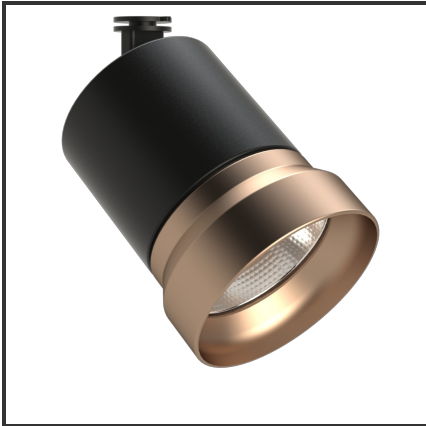

OQQU 20

9005 Koper 3000K/CRI90 60° Dali

Beamangle	60°	IP	44
CIE Flux Codes	96 99 100 100 100	Kleur	RAL9005
CRI	90	Kleur 2	Koper
Colour Deviation (SDCM)	3 sdcm	Led type	COB
Colour Temperature	3000K	Lumen Maintenance	L80B10 bij 50.000
Connected Load	20W	Lumen/W	100lm/W
Connected Voltage	230VAC track-in	Luminous flux of luminaire	2000lm
Dim	Dali	Material Housing	Aluminium
Dimensions	122x93	Material Lens/Reflector/Diffusor	Aluminium
Energy Efficiency Class	A++	Mounting Type	Opbouw
Frequency	50Hz	PF	0,9
IK	06	UGR	24

Product Description

De OKKO-OQQU familie is een tracklight ontworpen uit de vraag van de omgeving. Tijdens het productieproces stonde één aspect centraal: **Modulariteit**. Deze insteek zorgde voor **720 mogelijkheden**. 2 soorten buitenringen (geometrisch of egaal) zorgen voor een uniek design. Elk design is verkrijgbaar in een kleur naar keuze (steeds op aanvraag). Standaardkleuren voor de body: Zwart & Wit. De standaardkleuren voor de buitenringen zijn: Zwart (B), Mat Zwart (MB), Wit (W), Matt Wit (MW), Goud (G), Koper (C). 3 vermogens (10W, 20W en 25W) en 3 verschillende reflectoren (23°, 36°, 60°) zorgen voor een uniek geheel. Een hoge CRI (CRI) maakt dat de trackspot een veel gevraagd armatuur is voor de retail en voor hospitality.