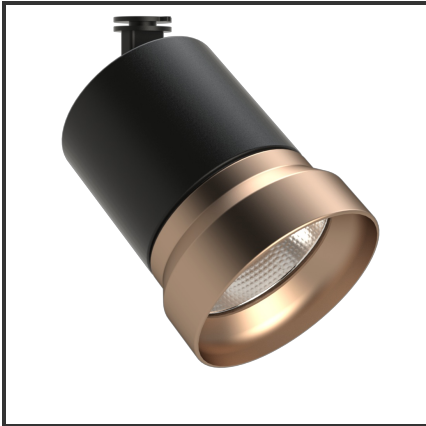

OQQU 20

9005 Koper 3000K/CRI90 36° on/off

Beamangle	36°	IP	44
CIE Flux Codes	99 99 100 100 100	Kleur	RAL9005
CRI	90	Kleur 2	Koper
Colour Deviation (SDCM)	3 sdcm	Led type	COB
Colour Temperature	3000K	Lumen Maintenance	L80B10 bij 50.000
Connected Load	20W	Lumen/W	100lm/W
Connected Voltage	230VAC track-in	Luminous flux of luminaire	2000lm
Dim	Nee	Material Housing	Aluminium
Dimensions	122x93	Material Lens/Reflector/Diffusor	Aluminium
Energy Efficiency Class	A++	Mounting Type	Opbouw
Frequency	50Hz	PF	0,9
IK	06	UGR	19

Product Description

De OKKO-OQQU familie is een tracklight ontworpen uit de vraag van de omgeving. Tijdens het productieproces stonder één aspect centraal: **Modulariteit**. Deze insteek zorgde voor **720 mogelijkheden**. 2 soorten buitenringen (geometrisch of egaal) zorgen voor een uniek design. Elk design is verkrijgbaar in een kleur naar keuze (steeds op aanvraag). Standaardkleuren voor de body: Zwart & Wit. De standaardkleuren voor de buitenringen zijn: Zwart (B), Mat Zwart (MB), Wit (W), Matt Wit (MW), Goud (G), Koper (C). 3 vermogens (10W, 20W en 25W) en 3 verschillende reflectoren (23°, 36°, 60°) zorgen voor een uniek geheel. Een hoge CRI (CRI) maakt dat de trackspot een veel gevraagd armatuur is voor de retail en voor hospitality.